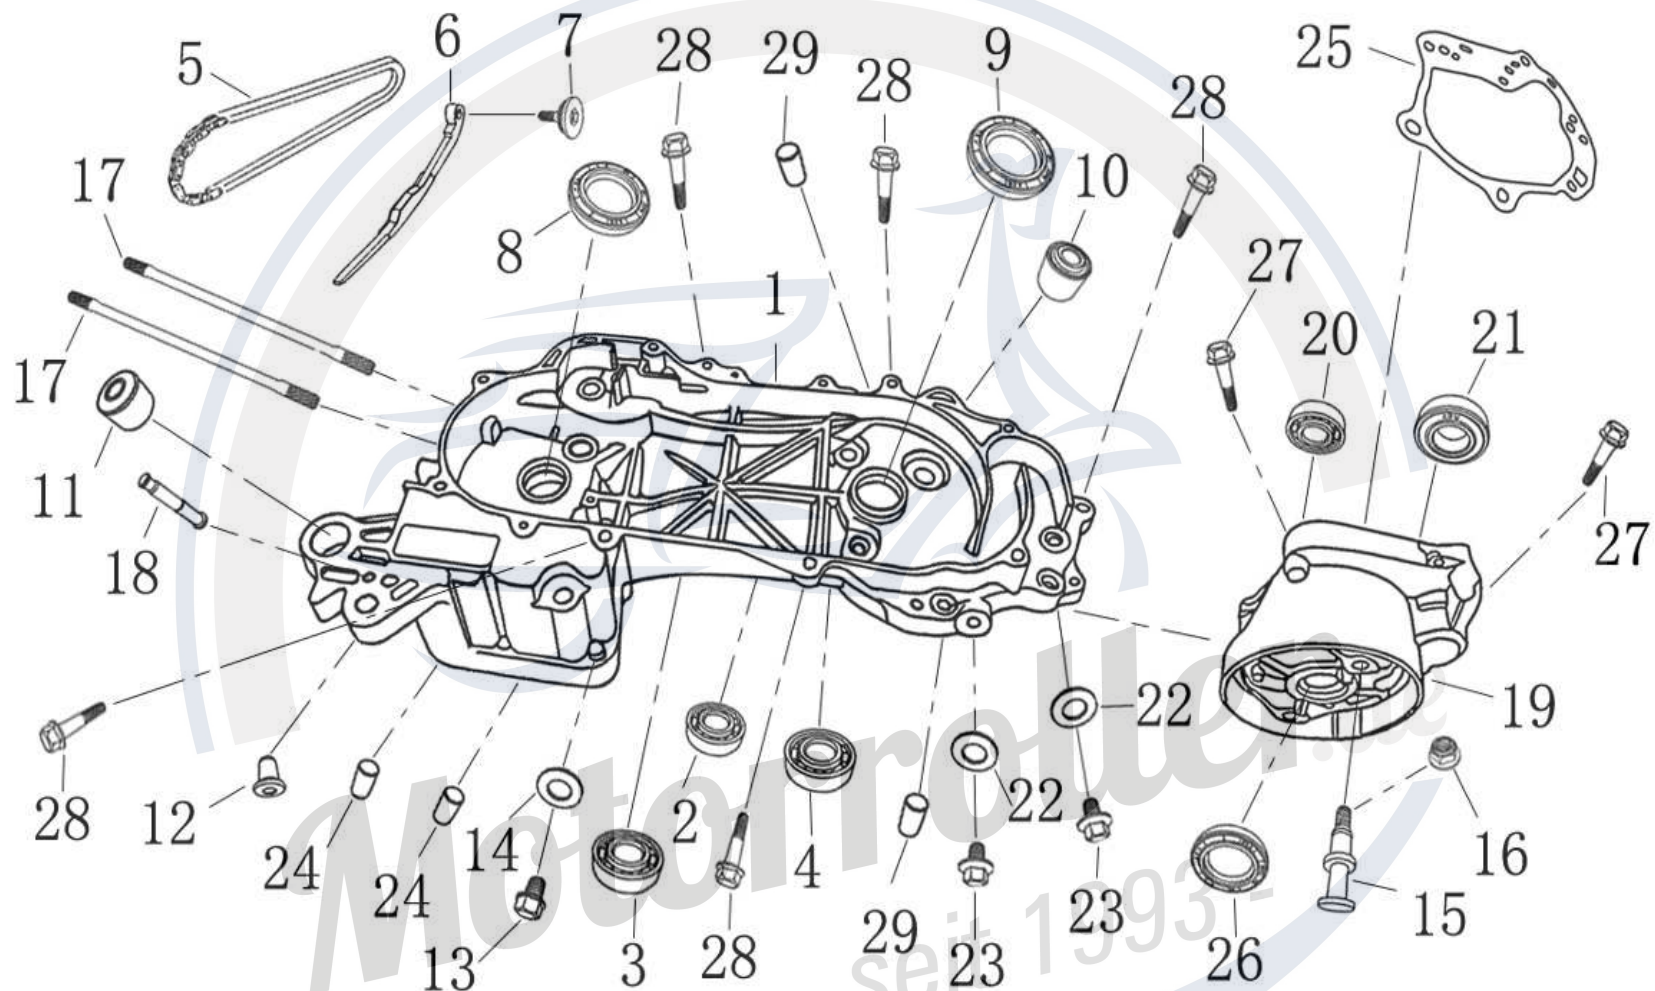

Abbildung 7	Artikel	Model	GMX 50 One
	Kurbelgehäuse links	Part No.	YYGY0500700

NO.	Artikelnummer	Artikelname	Description	QTY
1	YYGY0500701	Kurbelgehäuse links	Left Crankcase	1
2	GB/T276-6201	Lager 6201	Bearing, 6201	1
3	GB/T276-6203	Lager 6203	Bearing, 6203	1
4	GB/T276-6303	Lager 6203	Bearing, 6303	1
5	YYGY0500702	Steuerkette	Timing Chain, Cam	1
6	YYGY0500703	Kettenschiene	Tension Stem, Cam Timing Chain	1