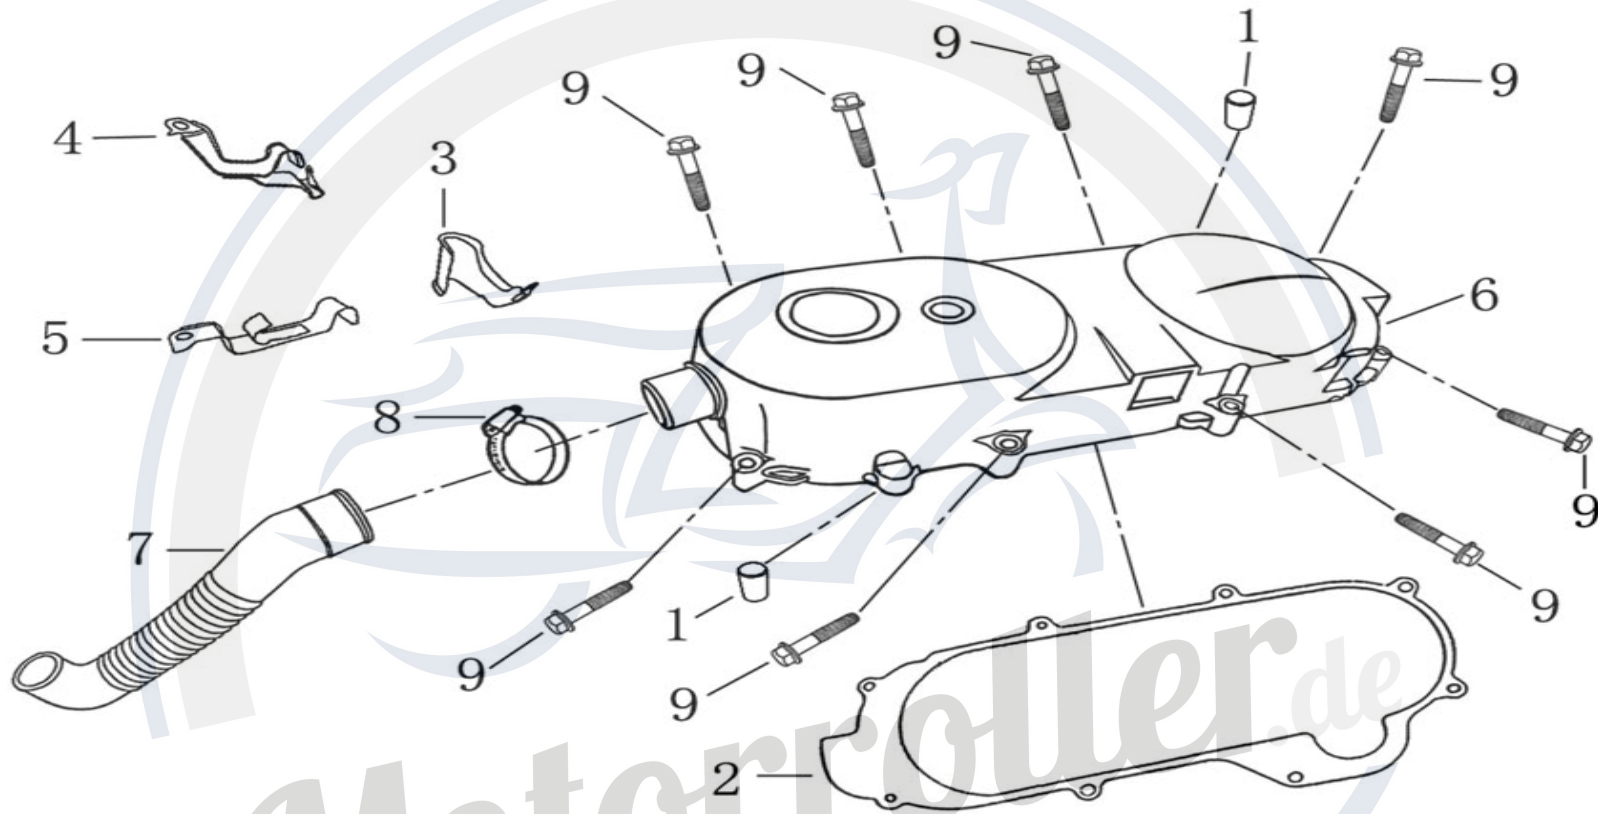

Abbildung 8	Artikel	Model	GMX 50 One
	Kurbelgehäusedeckel links	Part No.	YYGY0500800

NO.	Artikelnummer	Artikelname	Description	QTY
1	YYGY0500801	Führungshülse	Pin, Dowel $\varnothing 8 \times \varnothing 6 \times 14$	2
2	YYGY0500802	Getriebedeckeldichtung	Gasket, L. Crankcase Cover	1
3	YYGY0500803	Clip	Clip, Brake Hose/Cable	1
4	YYGY0500804	Clip	Clip, Overflow Tube	1
5	YYGY0500805	Clip	Clip, Throttle Cable	1
6	YYGY0500806	Kupplungsdeckel	Left Crankcase Cover	1
7	YYGY0500807	Belüftungsschlauch		1
8	YYGY0500808	Schelle		1
9	GB/T5787-M6x35	Schraube M 6 x 35	Flange Bolt, M6x35	8