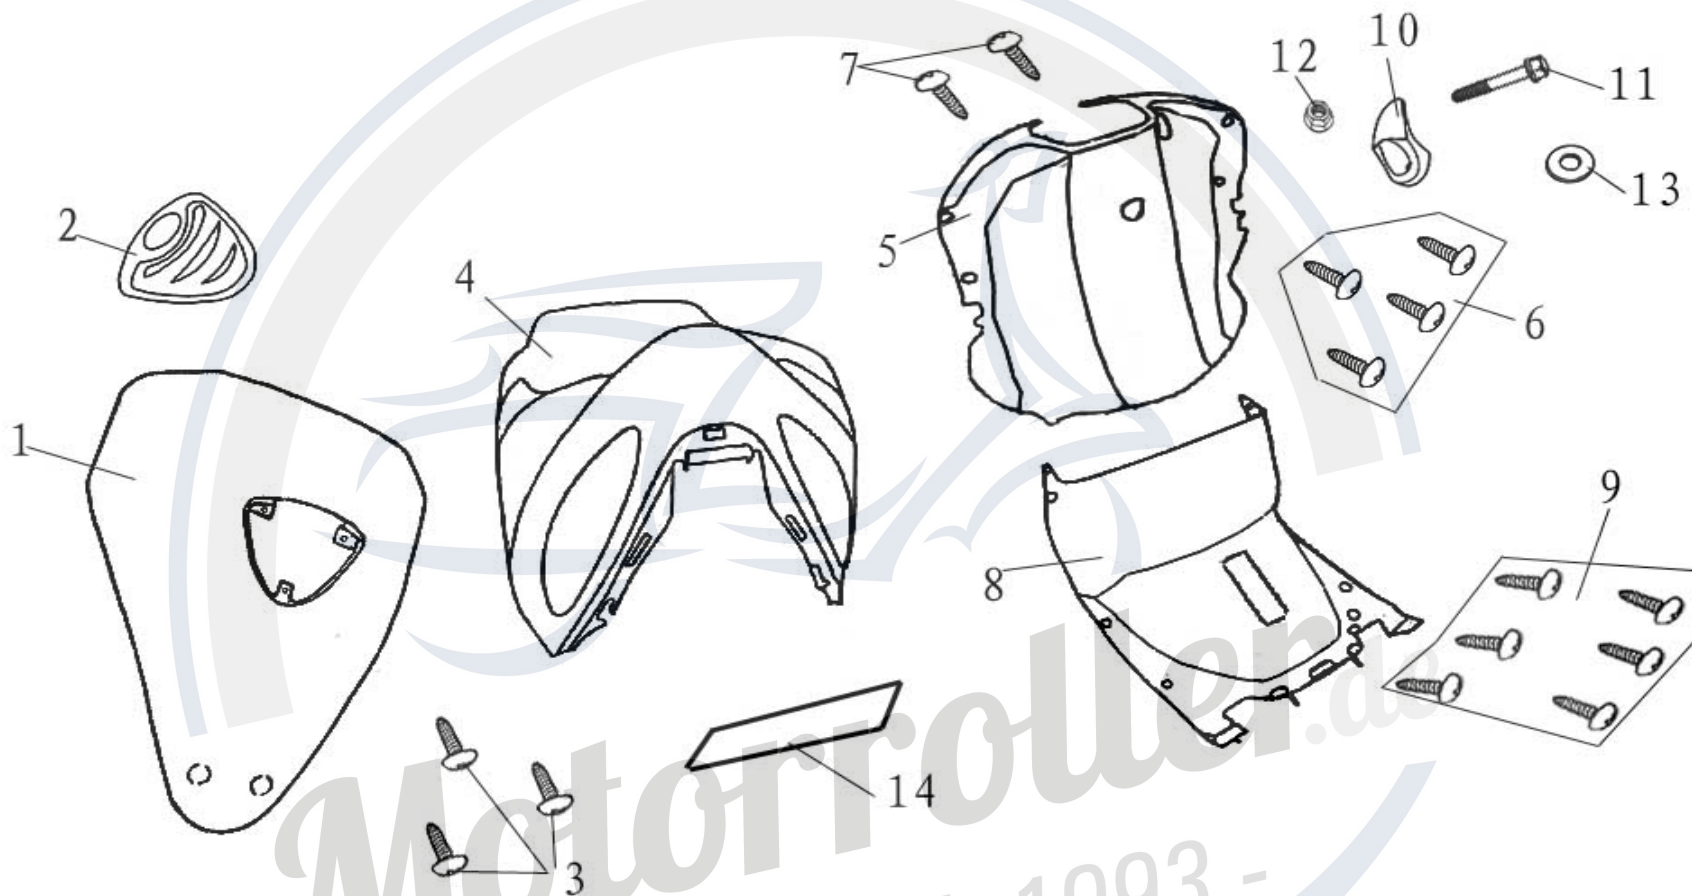

Abbildung 14	Artikel	Model	GMX 50 One	
	Verkleidungsteile vorne	Part No.	YY50QT14000	

NO.	Artikelnummer	Artikelname	Description	QTY	
1	YY50QT014001-RS	Frontverkleidung rot-schwarz matt	Front Cover	1	
1	YY50QT014001-Silber	Frontverkleidung silber	Front Cover	1	
1	YY50QT014001-R	Frontverkleidung rot	Front Cover	1	
1	YY50QT014001-RSG	Frontverkleidung rot-schwarz glanz	Front Cover	1	
2	YY50QT014002	Verkleidungsdeckel chrom	Decorating Small Cover, Front Cover	1	
3	GB/T845-ST4.2x12	Schrauben ST4.2 x 12	Screw, Tapping ST4.2x12	3	
4	YY50QT014003-R	Frontschürze rot	Front Shield	1	
4	YY50QT014003-Silber	Frontschürze silber	Front Shield	1