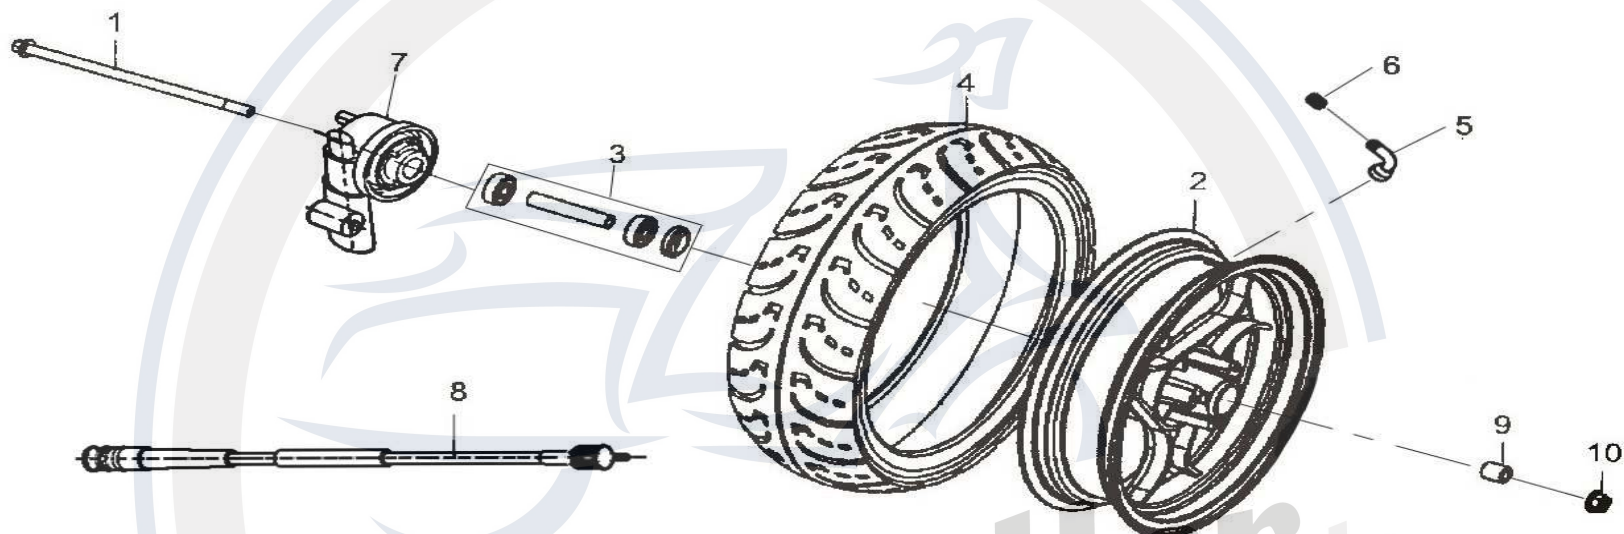

Abbildung 9	Artikel	Model	GMX 50 One	
	Vorderrad	Part No.	YY50QT09000	

NO.	Artikelnummer	Artikelname	Description	QTY	
1	YY50QT009001	Steckachse vorne M 10 x 190	Axle, Front Wheel, M10x190	1	
2	YY50QT009002	Felge vorne	Rim, Front Wheel	1	
3	YY50QT009003	Lagersatz (Vorderrad)	Separate Collar Set, Front Wheel Axle	1	
4	YY50QT009004	Reifen 3.50-10	Tyre, Front Wheel 3.50-10	1	
5	YY50QT009005	Ventil	Tubeless Valve	1	
6	YY50QT009005	Ventilkappe	Cap, Tubeless Valve	1	
7	YY50QT009006	Tachoantrieb	Count Gear Box, Odometer	1	
8	YY50QT009008	Tachowelle	Cable, Odometer	1	
9	YY50QT009009	Distanzhülse 10 x 20 x 19	Collar, $\phi 10 \times \phi 20 \times 19$	1	
10	GB/T6187.1-M10	Mutter M 10	Flange Lock Nut, M10	1