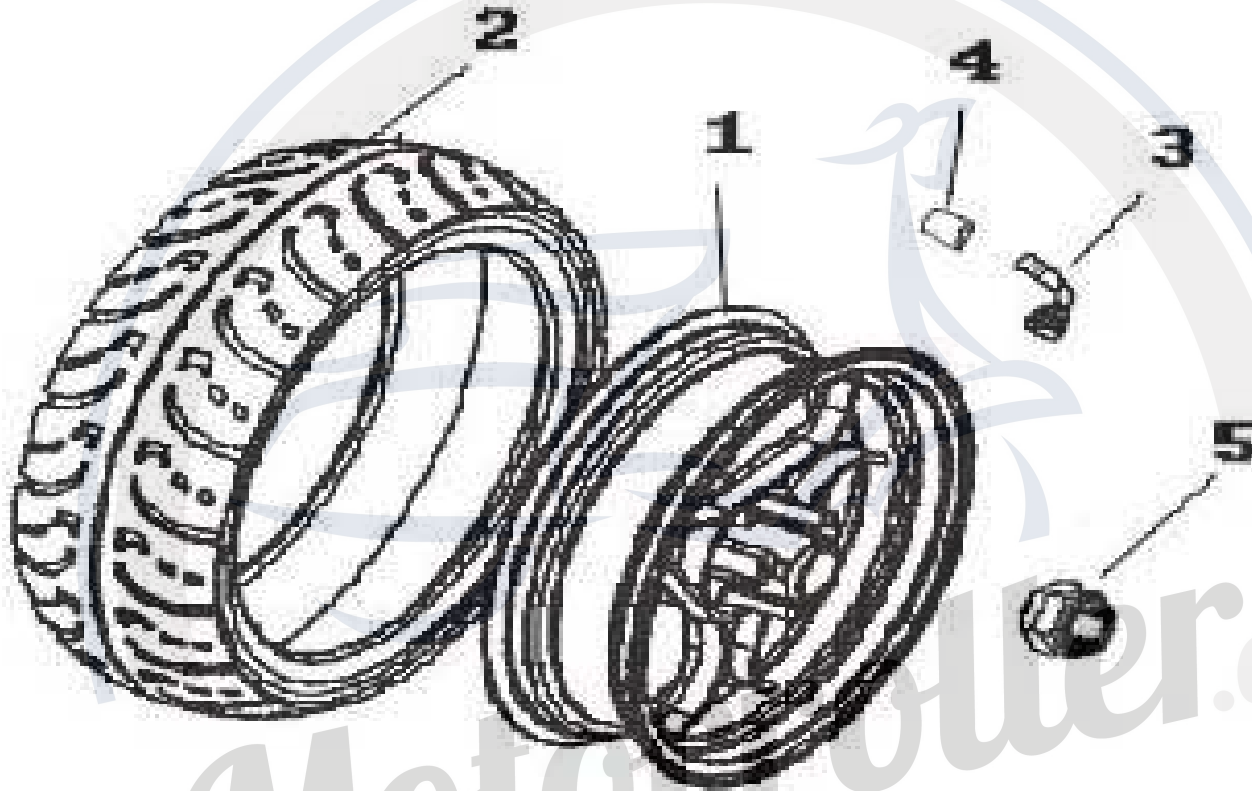

Abbildung 11	Artikel	Model	GMX 50 One	
	Hinterrad	Part No.	YY50QT11000	

NO.	Artikelnummer	Artikelname	Description	QTY	
1	YY50QT011001	Felge hinten	Rim, Rear Wheel	1	
2	YY50QT011002	Reifen 3.50-10	Tyre, Rear Wheel 3.50-10	1	
3	YY50QT011003	Ventil	Tubeless Valve	1	
4	YY50QT011004	Ventilkappe	Cap, Tubeless Valve	1	
5	GB/T6187.1-M16	Mutter M 16	Flange Lock Nut, M16	1