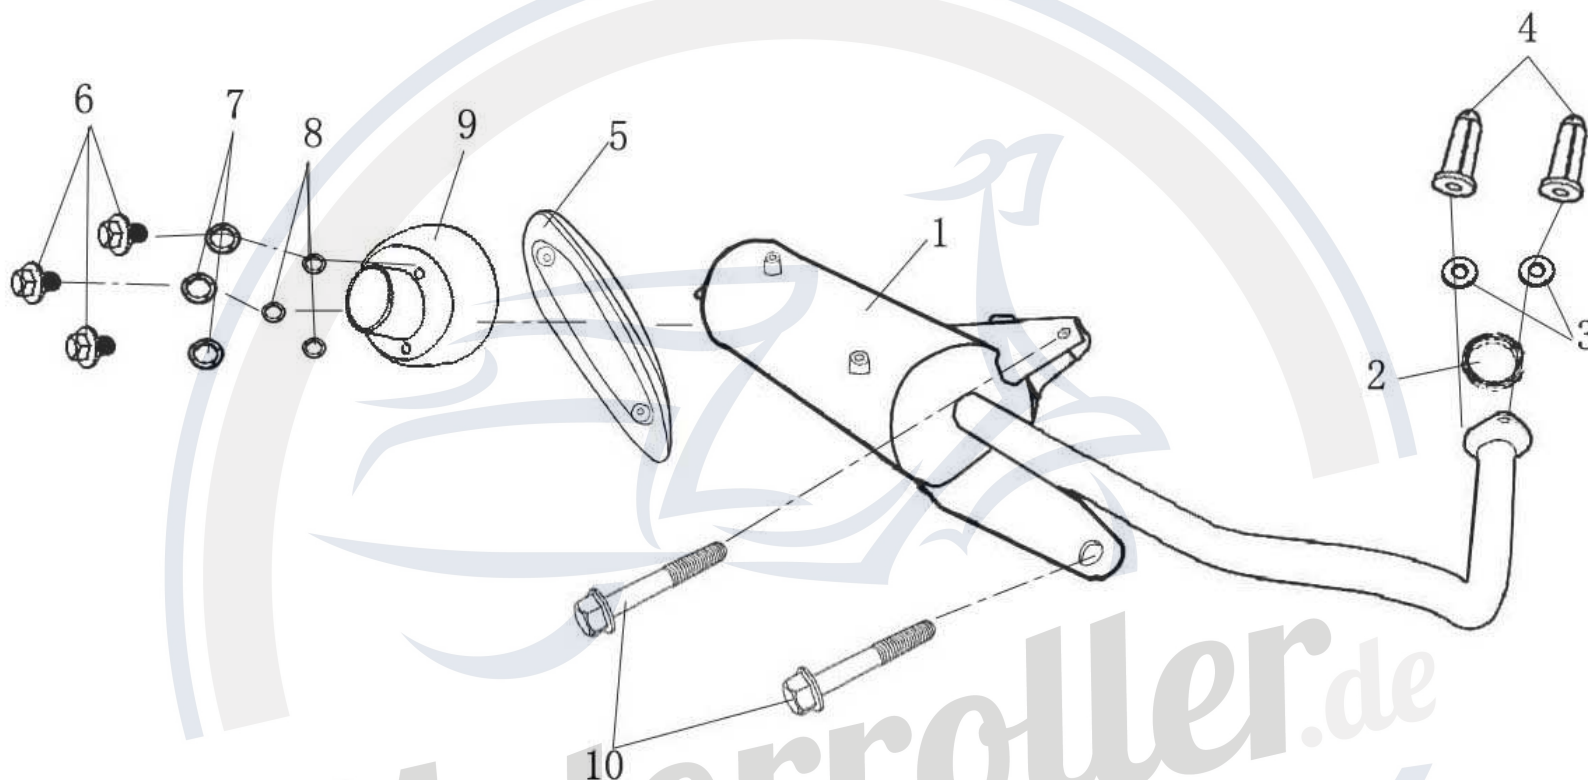

Abbildung 1	Artikel	Model	GMX 50 One	
	Auspuff kpl.	Part No.	YY50QT01000	

NO.	Artikelnummer	Artikelname	Description	QTY	
1	YY50QT001001	Auspuff	Exhaust Muffler	1	
2	YY50QT001002	Auspuffdichtung	Washer, Exhaust Outlet	1	
3	YY50QT001003	U-Scheibe	Washer	2	
4	YY50QT001004	Nut M 6	Cap Nut, M6	2	
5	YY50QT001005	Hitzeblech	Decorating Plate, Muffler	1	
6	GB/T5787-M6x10	Schraube M 6 x 10	Flange Bolt, M6x10	3	
7	GB/T95-φ6	U-Scheibe D = 6	Plain Washer, φ6	3	
8	GB/T93-φ6	U-Scheibe D = 7	Spring Washer, φ6	3	
9	YY50QT001006	Auspuffendtopfkappe	Tail Insulate Cover, Muffler	1	
10	GB/T5789-M8x40	Schraube M 8 x 40	Bolt, M8x40	2