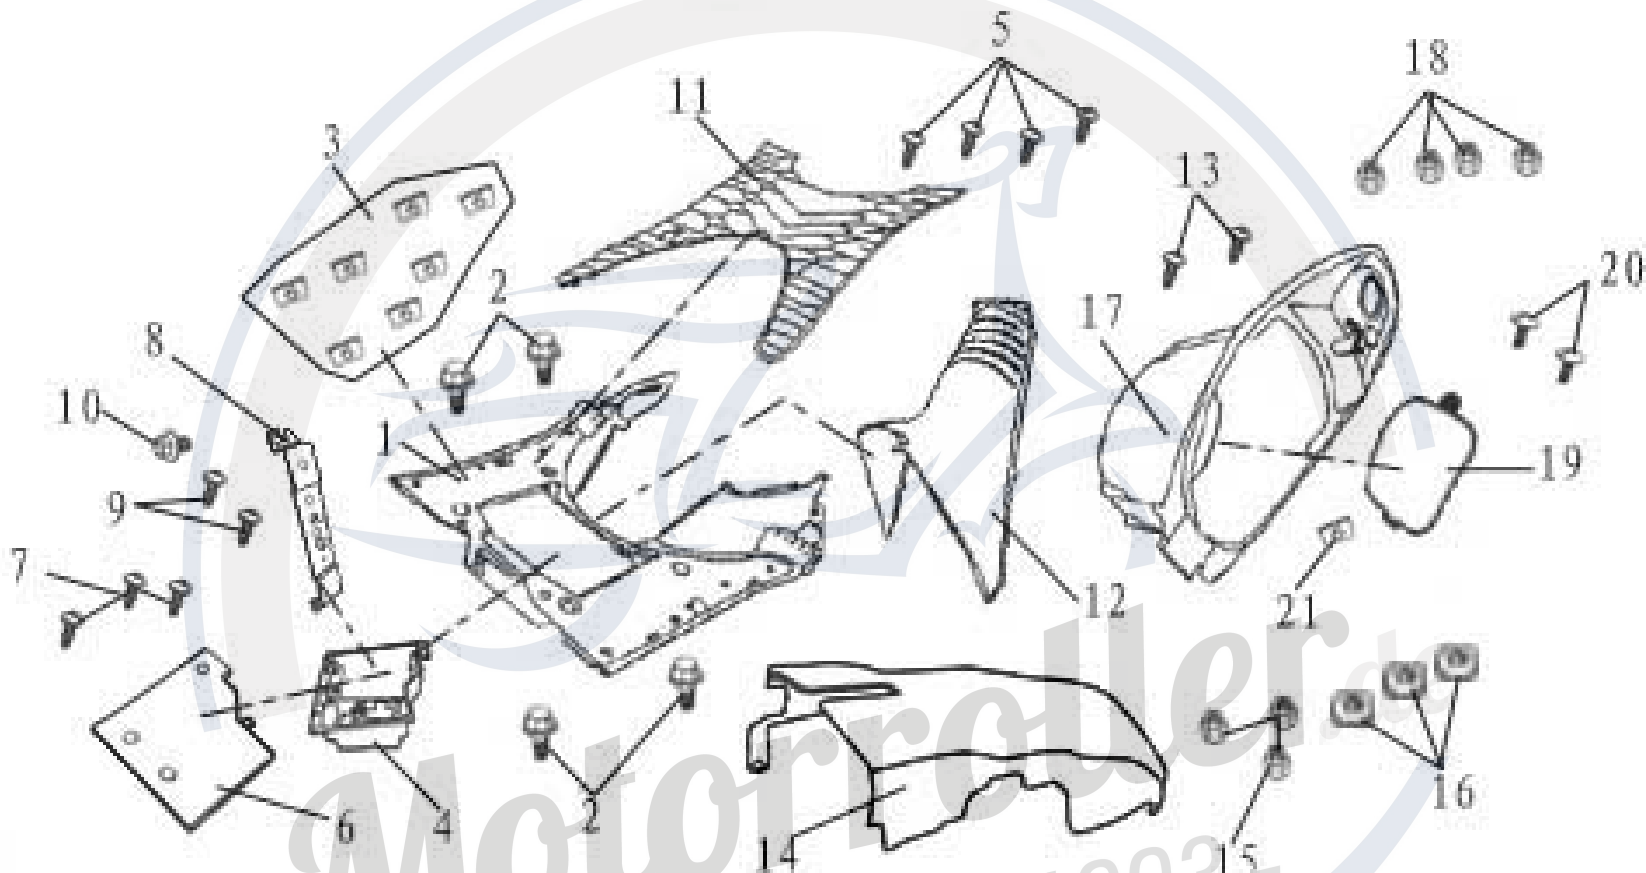

Abbildung 15	Artikel	Model	GMX 50 One
	Verkleidungsteile Trittbrett und Helmfach	Part No.	YY50QT12500

NO.	Artikelnummer	Artikelname	Description	QTY
1	YY50QT015001	Trittbrett	Footrest Base Panel	1
2	YY50QT015002	Schrauben M 6 x 16	Screw with Washer, M6x16	4
3	YY50QT015003	Batteriefachdeckel	Clamp, 4.2mm	8
4	YY50QT015004-4AH	Batteriekasten für 4 AH	Box, Battery	1
4	YY50QT015004-7AH	Batteriekasten für 7 AH	Box, Battery	1
5	GB/T845-ST4.8x16	Schraube ST4.8 x 16	Screw, Tapping ST4.8x16	4
6	YY50QT015005-4AH	Batteriedeckel für 4 AH	Cover, Battery	1