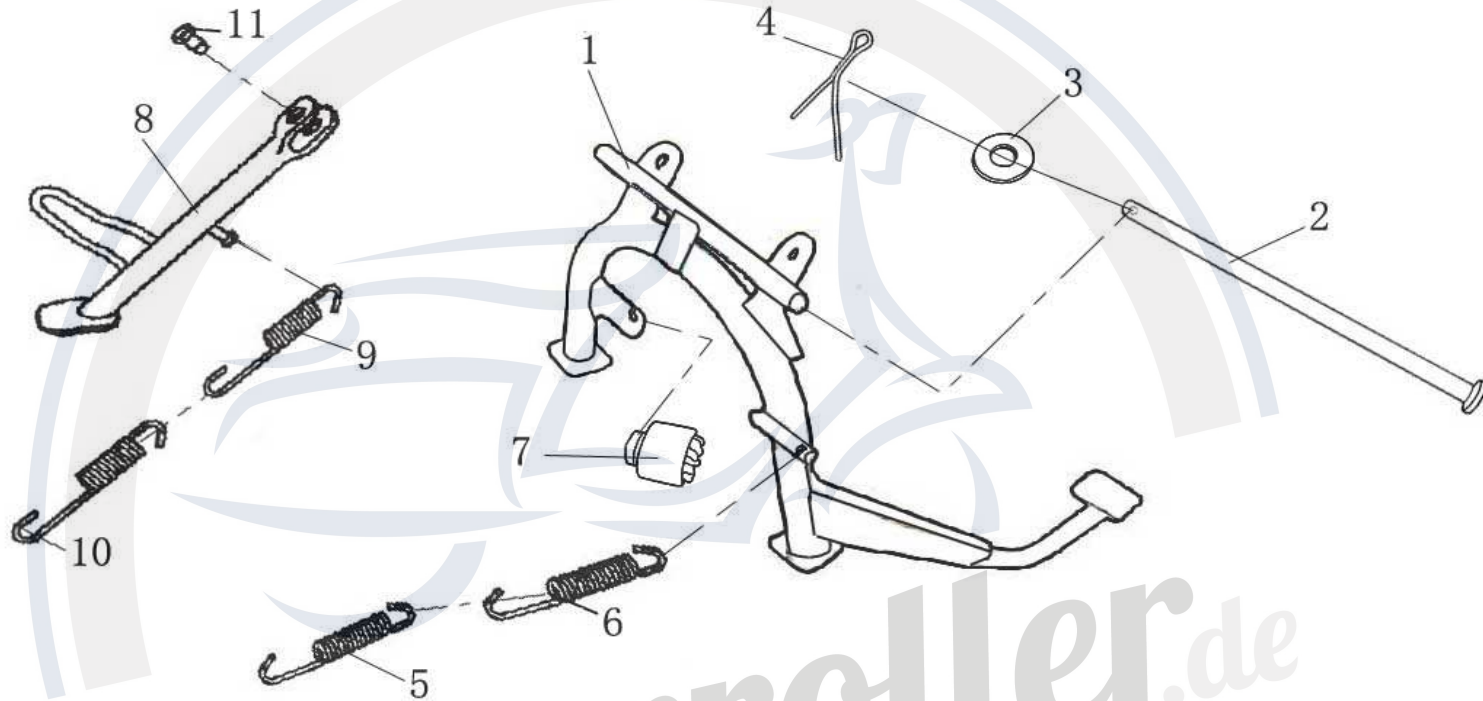

Abbildung 3	Artikel	Model	GMX 50 One	
	Hauptständer / Seitenständer	Part No.	YY50QT03000	

NO.	Artikelnummer	Artikelname	Description	QTY	
1	YY50QT003001	Hauptständer	Main Stand Assy	1	
2	YY50QT003002	Ständerachse	Main Stand Axle, $\phi 8 \times 170$	1	
3	GB/T95-$\phi 8$	U-Scheibe D=8	Plain Washer, $\phi 8$	1	
4	YY50QT003003	Splint	Clip Pin	1	
5	YY50QT003004	Hauptständerfeder innen	Side Spring, Main Stand	1	
6	YY50QT003005	Hauptständerfeder außen	Spring, Main Stand	1	
7	YY50QT003006	Gummistopfen für Hauptständer	Retainer Rubber, Main Stand	1	
8	YY50QT003007	Seitenständer	Side Stand Assy	1	
9	YY50QT003008	Seitenständerfeder	Spring, Side Stand	1	
10	YY50QT003009	Seitenständerfeder	Side Spring, Side Stand	1	
11	YY50QT003010	Schraube	Bolt, Side Stand	1