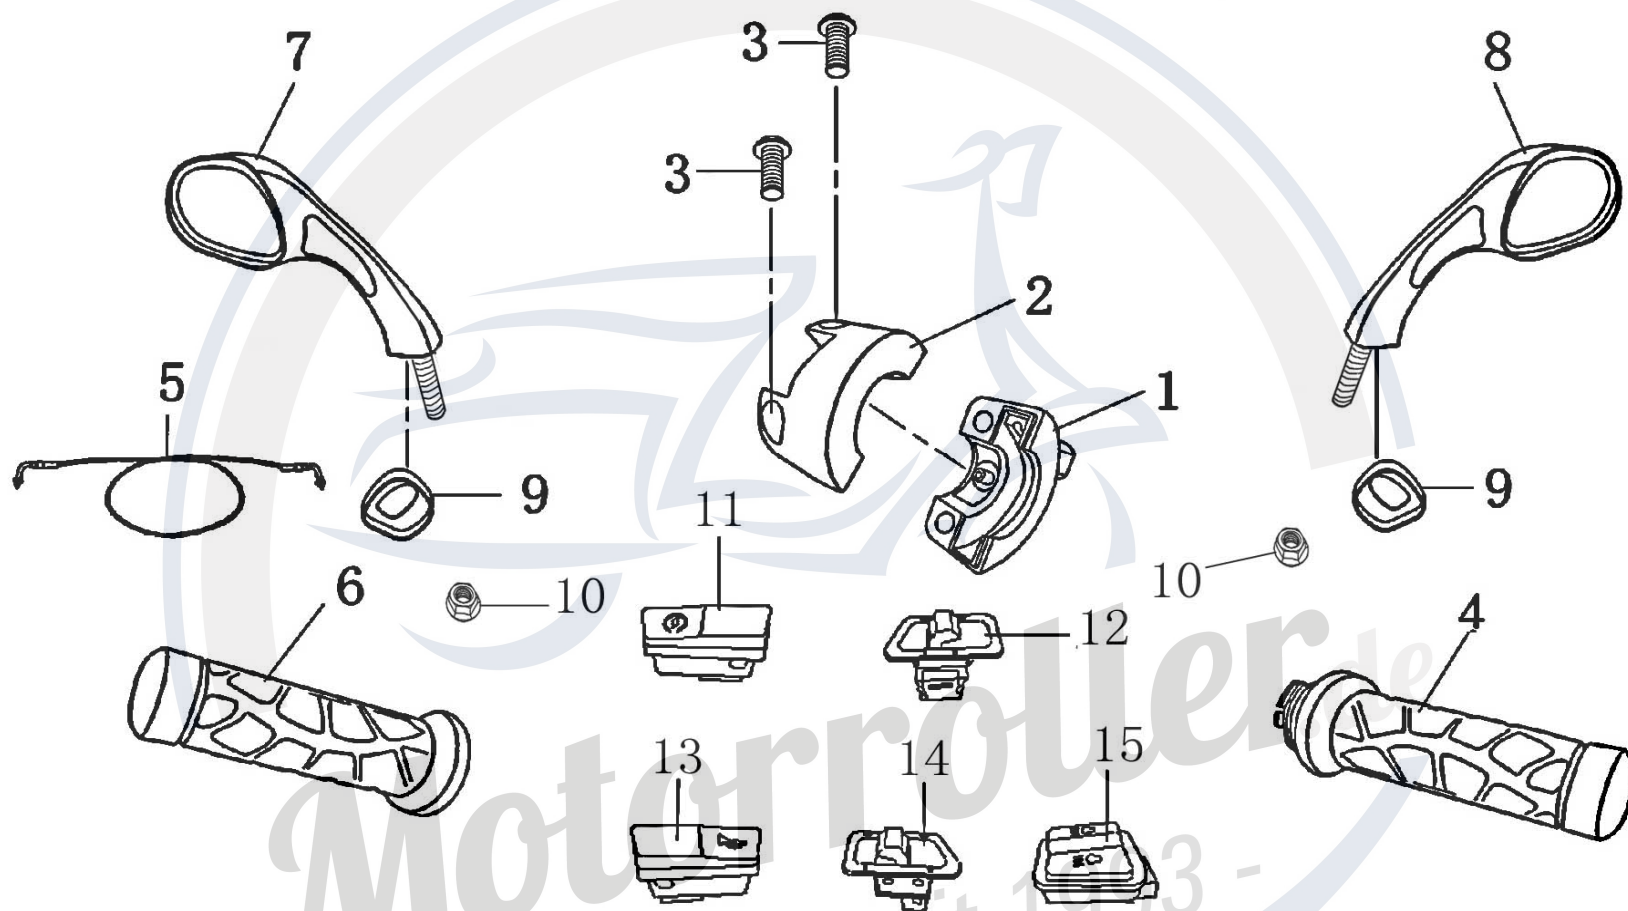

Abbildung 6	Artikel	Model	GMX 50 One	
	Schalter und Spiegel	Part No.	YY50QT06000	

NO.	Artikelnummer	Artikelname	Description	QTY
1	YY50QT006001	Unterteil Lenkeramatur rechts	Holder, Throttle at Right Handle	1
2	YY50QT006002	Oberteil Lenkeramatur rechts	Rear Holder, Throttle Cable	1
3	GB/T818-M5x25	Schraube M 5 x 25	Screw, M5x25	2
4	YY50QT006003	Griffgummi rechts	Rubber Grip, R. Handle (Throttle Control)	1
5	YY50QT006004	Gaszug	Throttle Cable	1
6	YY50QT006005	Griffgummi links	Rubber Grip, L. Handle	1
7	YY50QT006006	Rückspiegel links	Rear View Mirror, L.	1