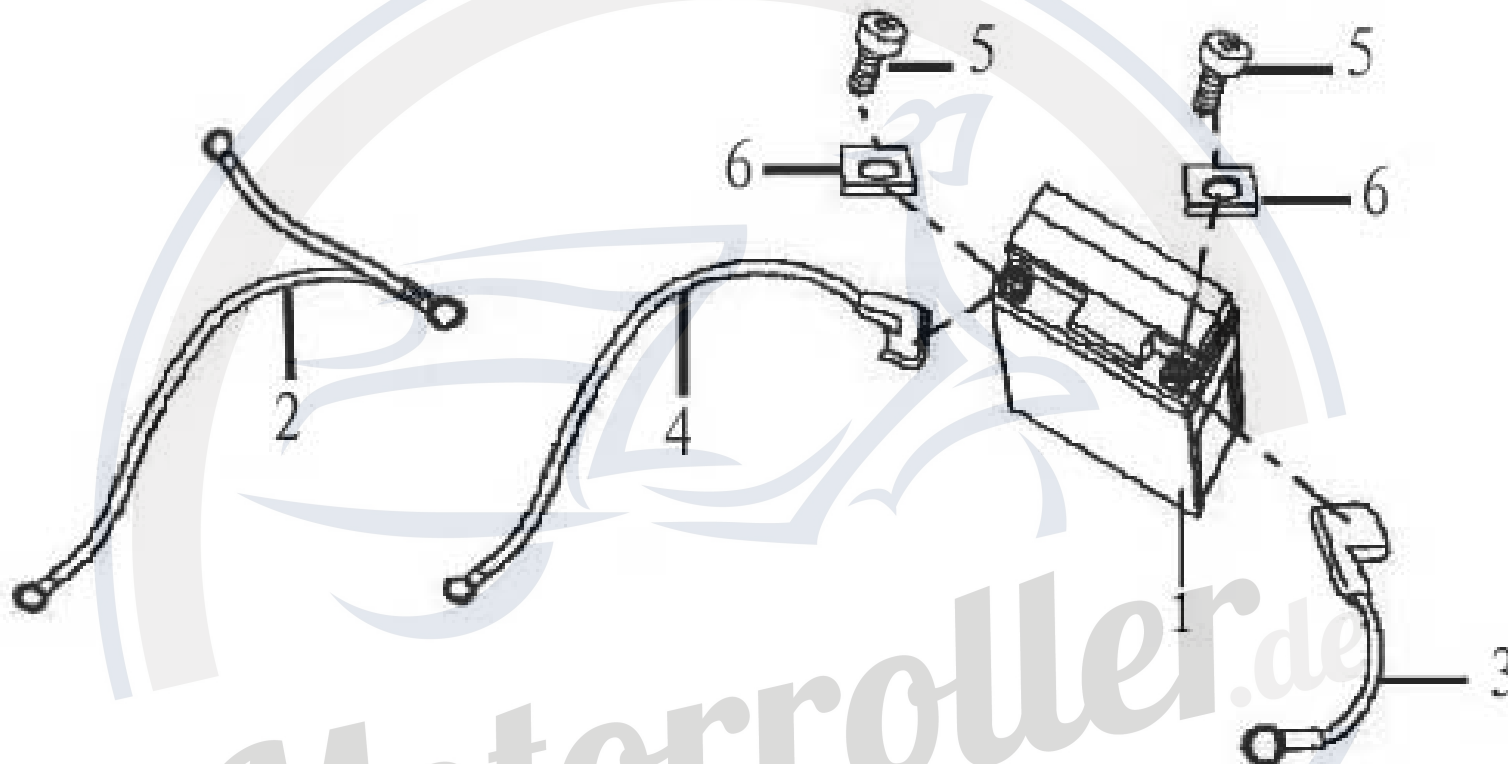

Abbildung 20	Artikel	Model	GMX 50 One	
	Batterie 12 V 4 AH	Part No.	YY50QT20000	

NO.	Artikelnummer	Artikelname	Description	QTY	
1	YY50QT020001	Batterie 12 V 4 AH	Battery 12V4AH	1	
1	YYB950qt-2-20001	Batterie 12 V 7 AH	Battery 12V7AH	1	
2	YY50QT020002	Batteriekabel Anlasser	Cable Assy	1	
3	YY50QT020003	Batteriekabel plus	Cable, Positive Pole	1	
4	YY50QT020004	Batteriekabel minus	Cable, Grounding	1	
5	GB/T29.2-M6x10	Schraube M 6 x 10	Bolt, M6x10	2	
6	YY50QT020005	Batterieblättchen M 6	Square Nut, M6	2