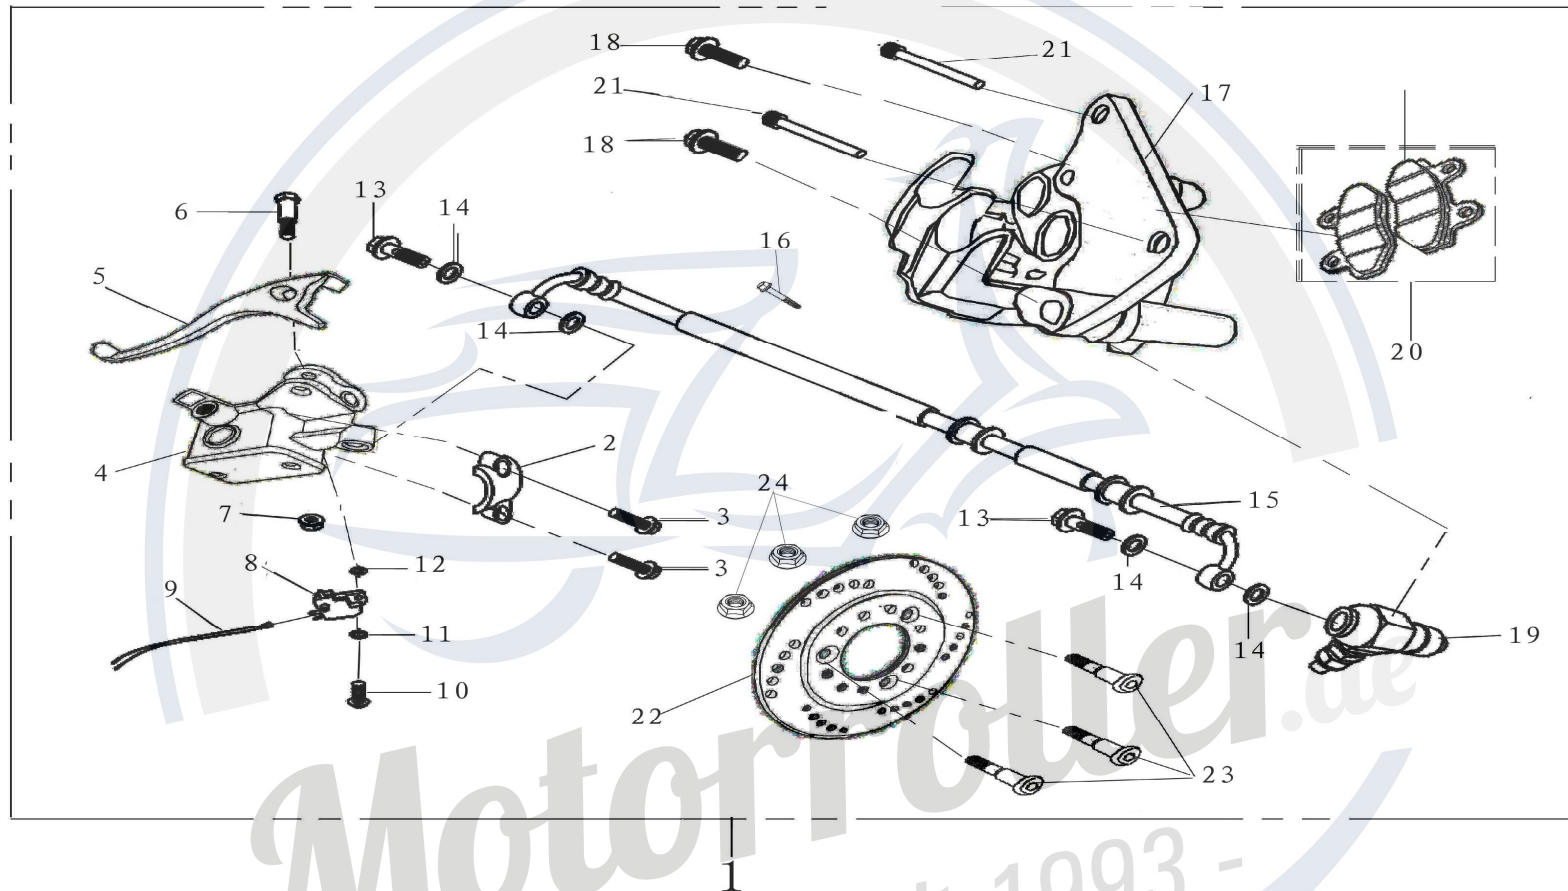

Abbildung 10	Artikel	Model	GMX 50 One
	Bremsanlage vorne	Part No.	YY50QT10000

NO.	Artikelnummer	Artikelname	Description	QTY
1	YY50QT010000-1	Bremsanlage kpl. 1 Kolben	Front Hydraulic Brake System	1
1	YY50QT010000-2	Bremsanlage kpl. 2 Kolben	Front Hydraulic Brake System	1
2	YY50QT010001	Kappe für Bremszylinder vorne	Cap, Front Hydraulic Cylinder	1
3	GB/T5789-M6x22	Schraube M 6 x 22	Bolt, M6x22	2
4	YY50QT010002	Bremszylinder oben	Front Hydraulic Cylinder Comp	1
5	YY50QT010003	Bremshebel rechts	Lever, Right Handle	1
6	YY50QT010004	Schraube	Bolt, Front Brake Lever	1
7	GB/T6187.1-M6	Mutter M 6	Flange Lock Nut, M6	1