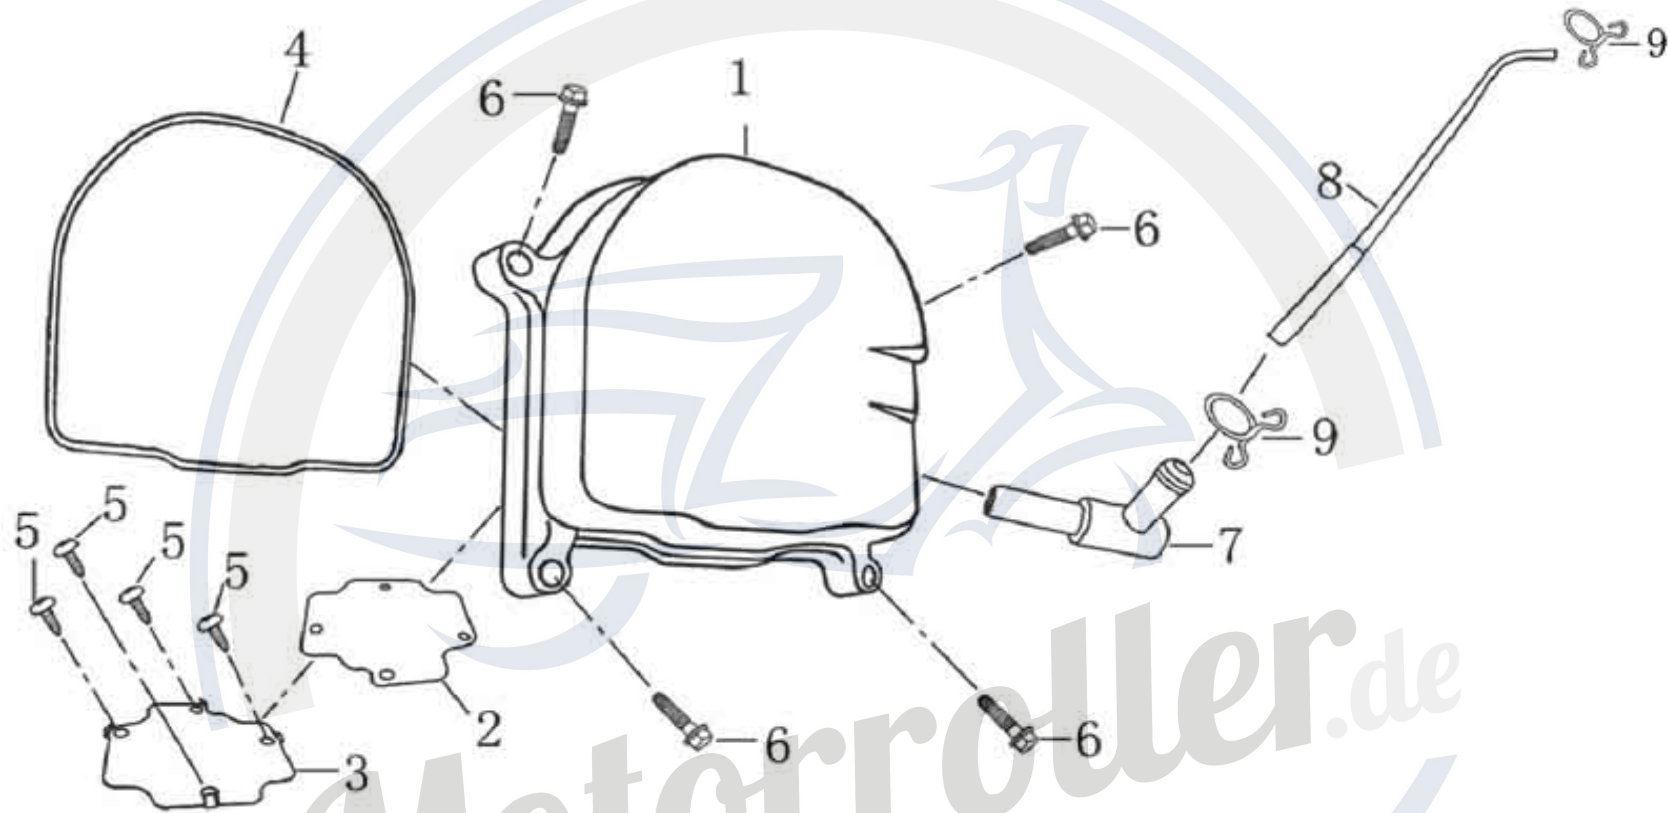

Abbildung 2	Artikel	Model	GMX 50 One	
	Zylinderkopfverkleidungen	Part No.	YYGY0500200	

NO.	Artikelnummer	Artikelname	Description	QTY
1	YYGY0500201	Ventildeckel	Cover, Cylinder Head	1
2	YYGY0500202	Dichtung	Paper Gasket, Breather Plate	1
3	YYGY0500203	Außenplatte	Breather Plate	1
4	YYGY0500204	Ventildeckeldichtung	Gasket, Cylinder Head Cover	1
5	GB/T845-ST3.5x8	Schraube ST3.5 x 8	Screw, Tapping ST3.5x8	4
6	GB/T5787-M6x25	Schraube M 6 x 25	Flange Bolt M6x25	4
7	YYGY0500205	Entlüftungsstecker	Joint, Breather Tube	1
8	YYGY0500206	Entlüftungsschlauch	Breather Tube	1
9	YYGY0500207	Clip	Clip, Breather Tube	2