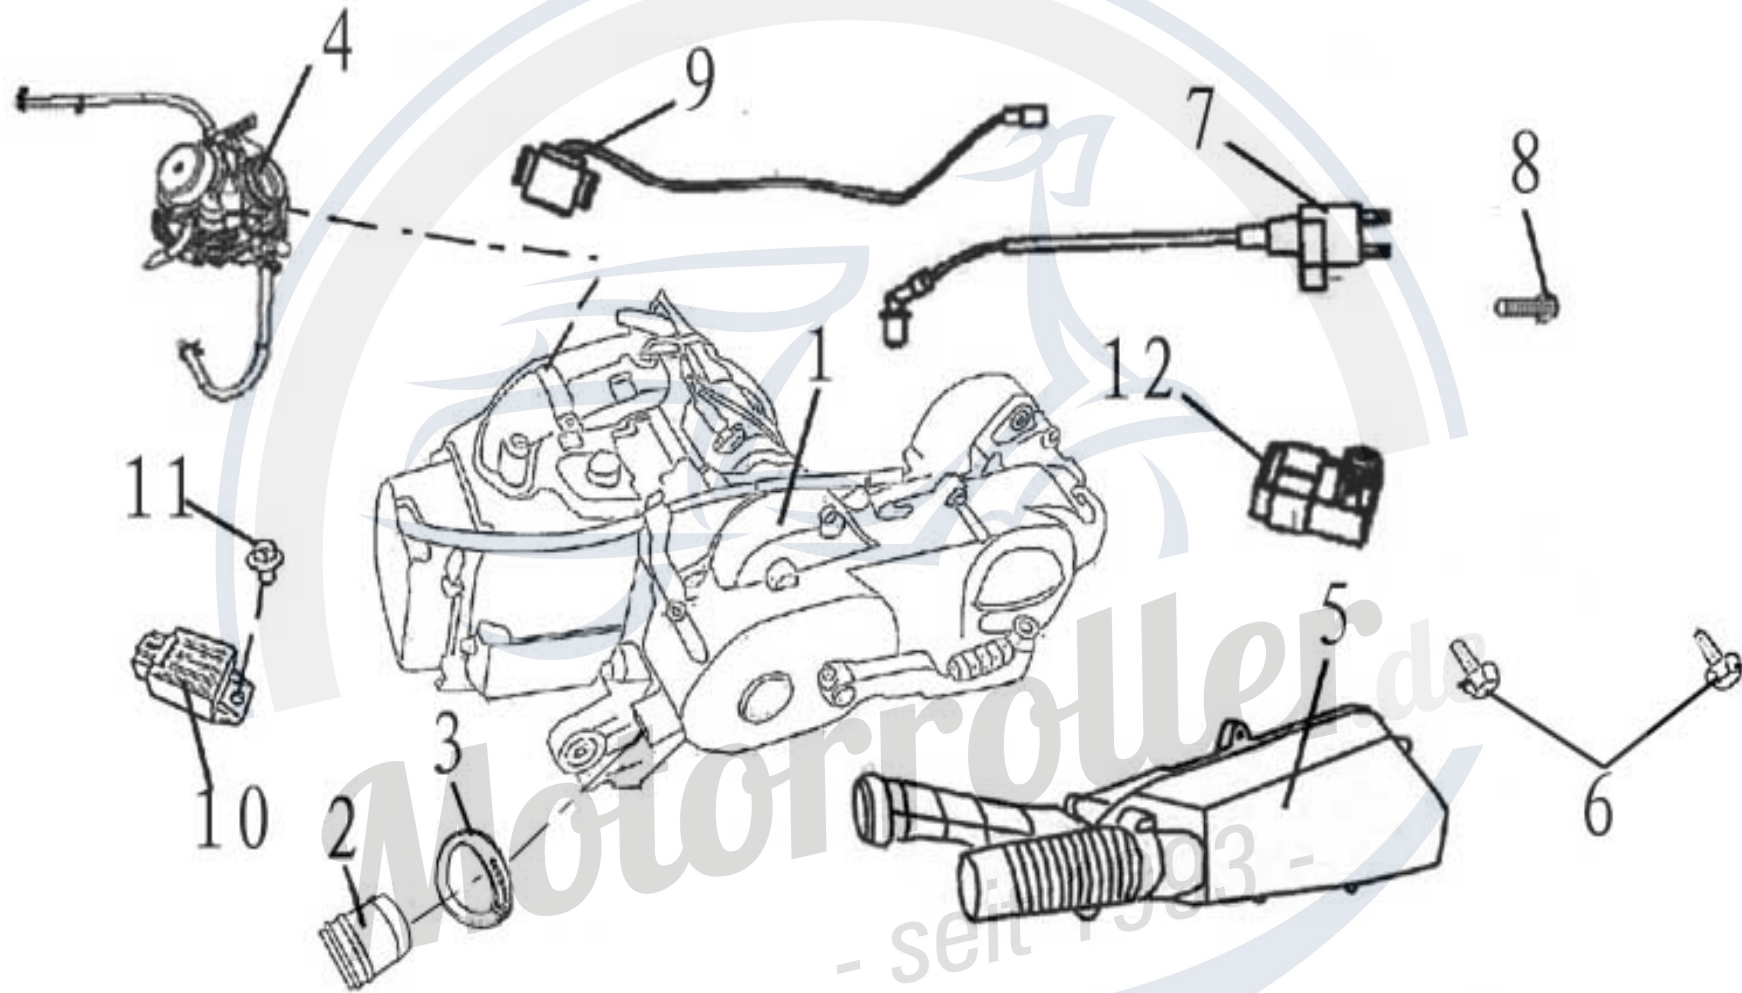

Abbildung 25	Artikel	Model	GMX 50 One	
	Motor und Anbauteile	Part No.	YY50QT25000	

NO.	Artikelnummer	Artikelname	Description	QTY	
1	YY50QT025001	Motor kpl.	Engine Assy	1	
2	YY50QT025002	Schlauch	Air Inlet Pipe	1	
3	YY50QT025003	Schelle	Clip	1	
4	YY50QT025004-25	Vergaser kpl. (25 km/h)	Carburetor Assy	1	
4	YY50QT025004-45	Vergaser kpl. (45 km/h)	Carburetor Assy	1