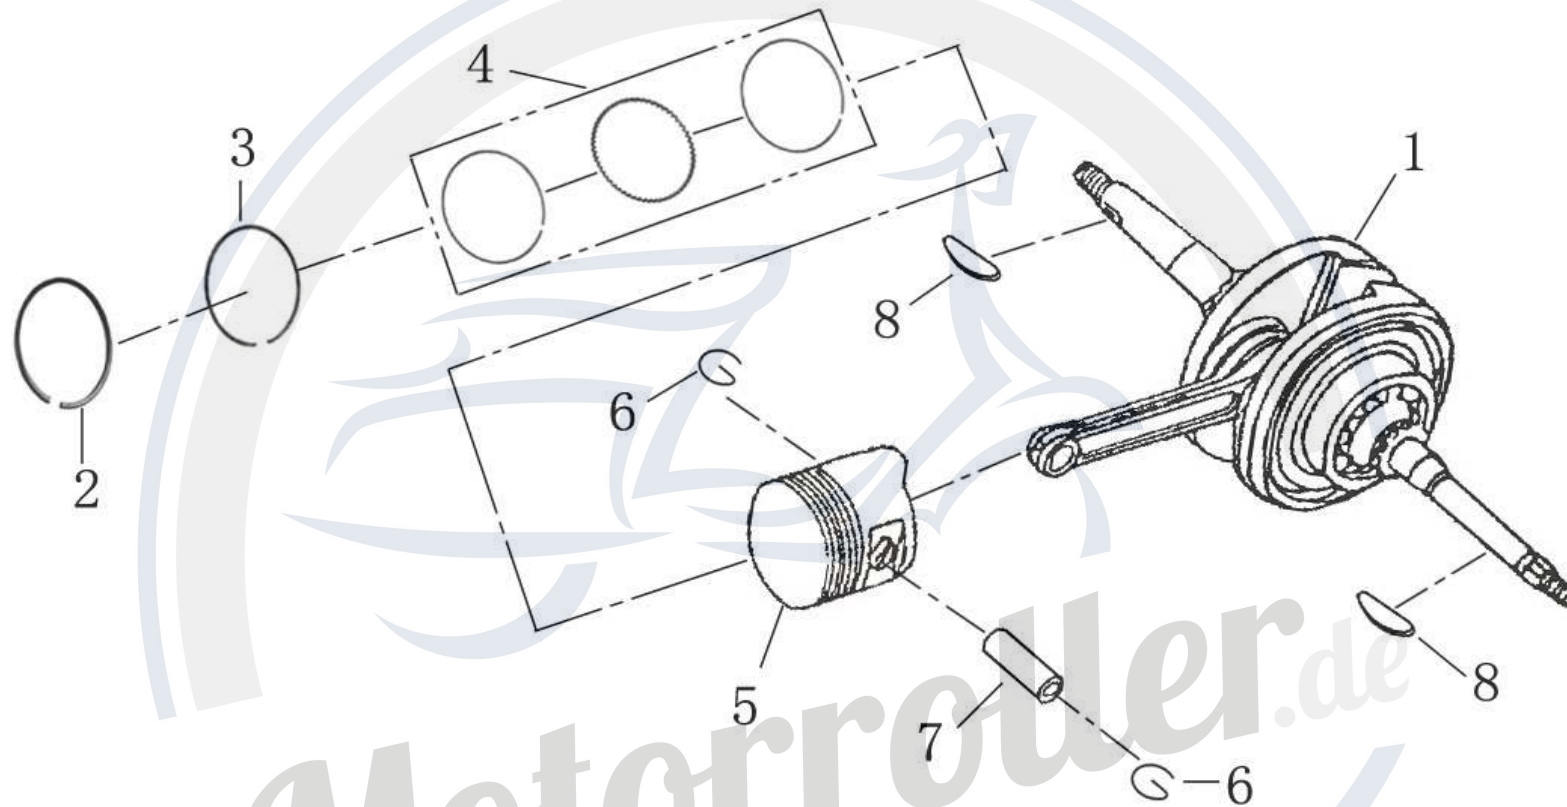

Abbildung 9	Artikel	Model	GMX 50 One	
	Kurbelwelle und Kolben	Part No.	YYGY0500900	

NO.	Artikelnummer	Artikelname	Description	QTY
1	YYGY0500901	Kurbelwelle	Crankshaft & Connecting Rod Comp	1
2	YYGY0500902	Kolbenring 1	Steel Ring (1st Ring), Piston	1
3	YYGY0500903	Kolbenringexpander 2	Carbon Ring (2st Ring), Piston	1
4	YYGY0500904	Kolbenring set	Oil Ring Set, Piston	1
5	YYGY0500905	Kolben	Piston	1
6	YYGY0500906	Kolbensicherungsring	Circlip, Piston Pin	2
7	YYGY0500907	Kolbenbolzen	Pin, Piston	1
8	YYGY0500908	Keil	Semi-circle Key	2