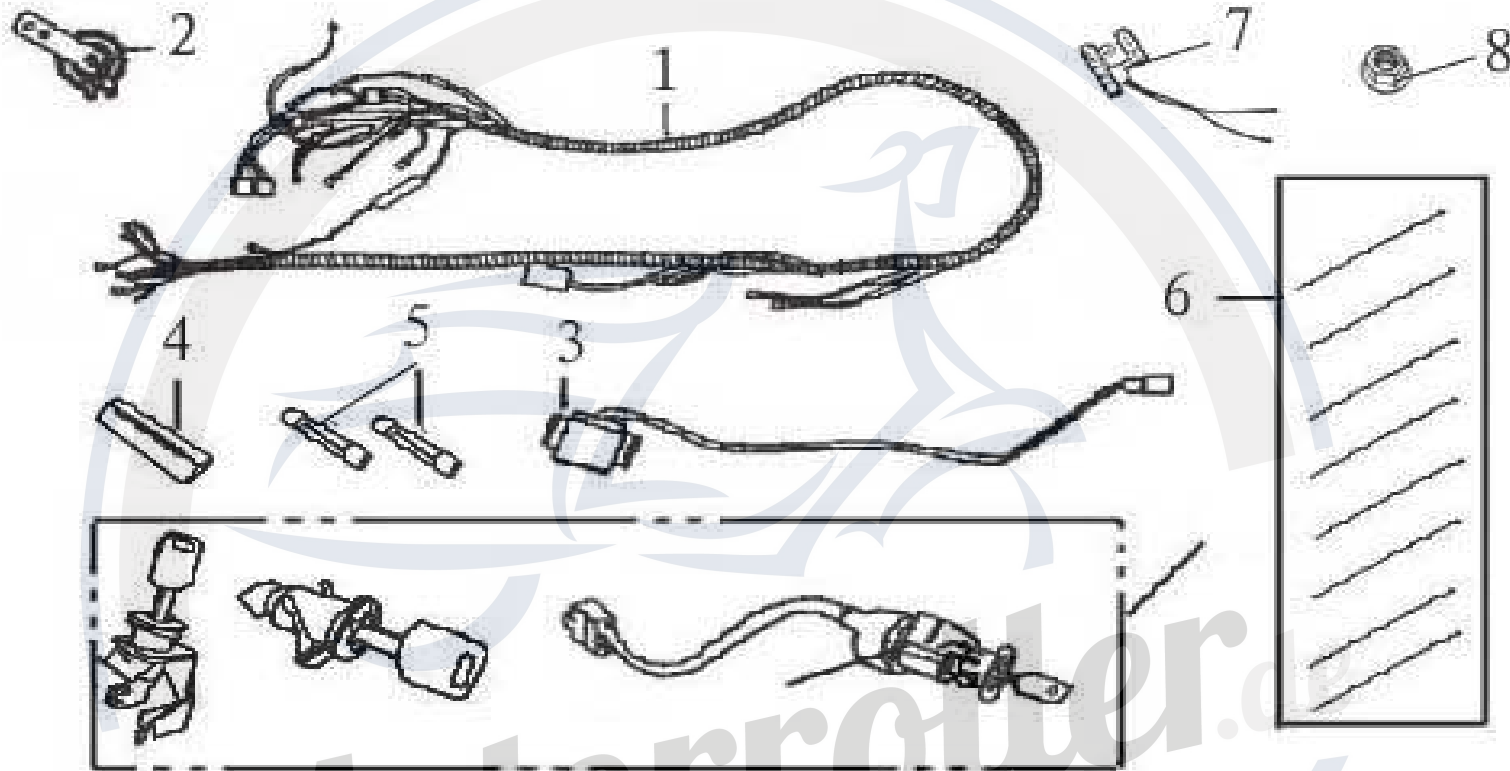

Abbildung 19	Artikel	Model	GMX 50 One	
	Kabelbaum / Elektrik	Part No.	YY50QT19000	

NO.	Artikelnummer	Artikelname	Description	QTY	
1	YY50QT019001	Kabelbaum	Wire Harness	1	
2	YY50QT019002	Hupe	Horn	1	
3	YYPT50019003	Blinkrelais	Winker Relay	1	
4	YYPT50019004	Sicherungsbox	Fuse Box	1	
5	YYPT50019005	Sicher 7 A	Fuse 7A	2	
6	YYPT50019006	Kabelbinder	Strip Set	8	
7	YYPT50019007	Widerstand	Discharge Resistance	1	
8	GB/T6177.1-M6	Mutter M 6	Flange Nut, M6	1	
9	YY50QT019007	Zündschloss	Ignition Switch	1	
10	YY50QT019008	Schlössersatz kpl.	Lock Set	1