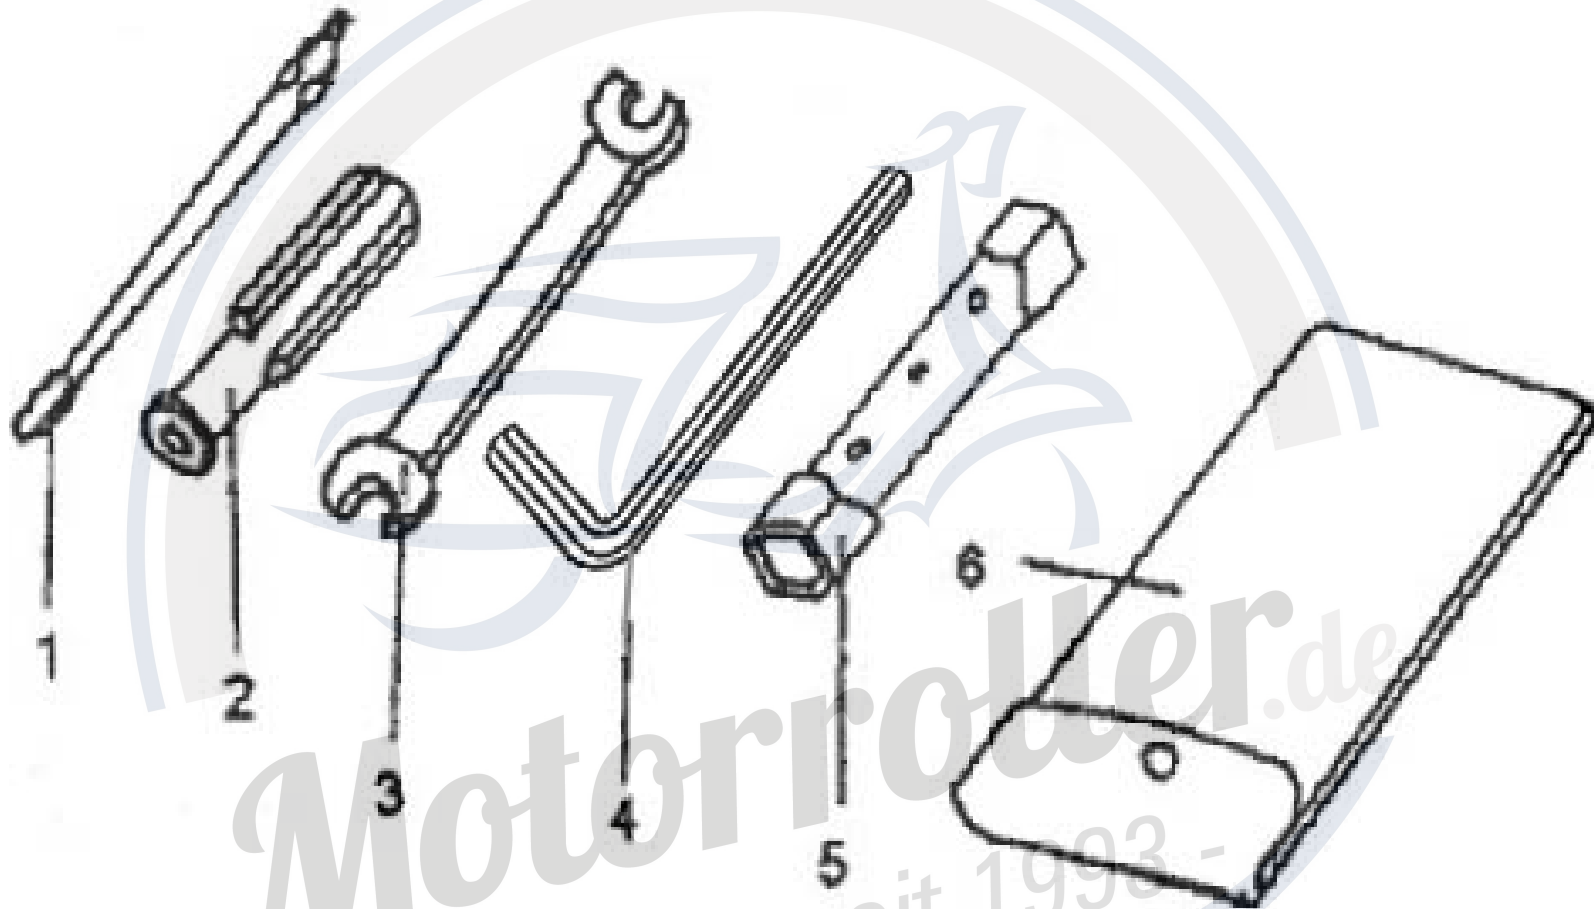

Abbildung 26	Artikel	Model	GMX 50 One	
	Werkzeug	Part No.	YY50QT26000	

NO.	Artikelnummer	Artikelname	Description	QTY	
1	YYPT00026001	Schraubenzieher	Double Ended Screw Driver	1	
2	YYPT00026002	Werkzeug	Screw Driver Socket	1	
3	YYPT00026003	Schraubenschlüssel	Double Ended Spanner 8-10	1	
4	YYPT00026004	Imbusschlüssel	Inner Hex Spanner	1	
5	YYPT00026005	Werkzeug	Spark Plug Socket	1	
6	YYPT00026006	Gepäcktasche	Tools Bag	1