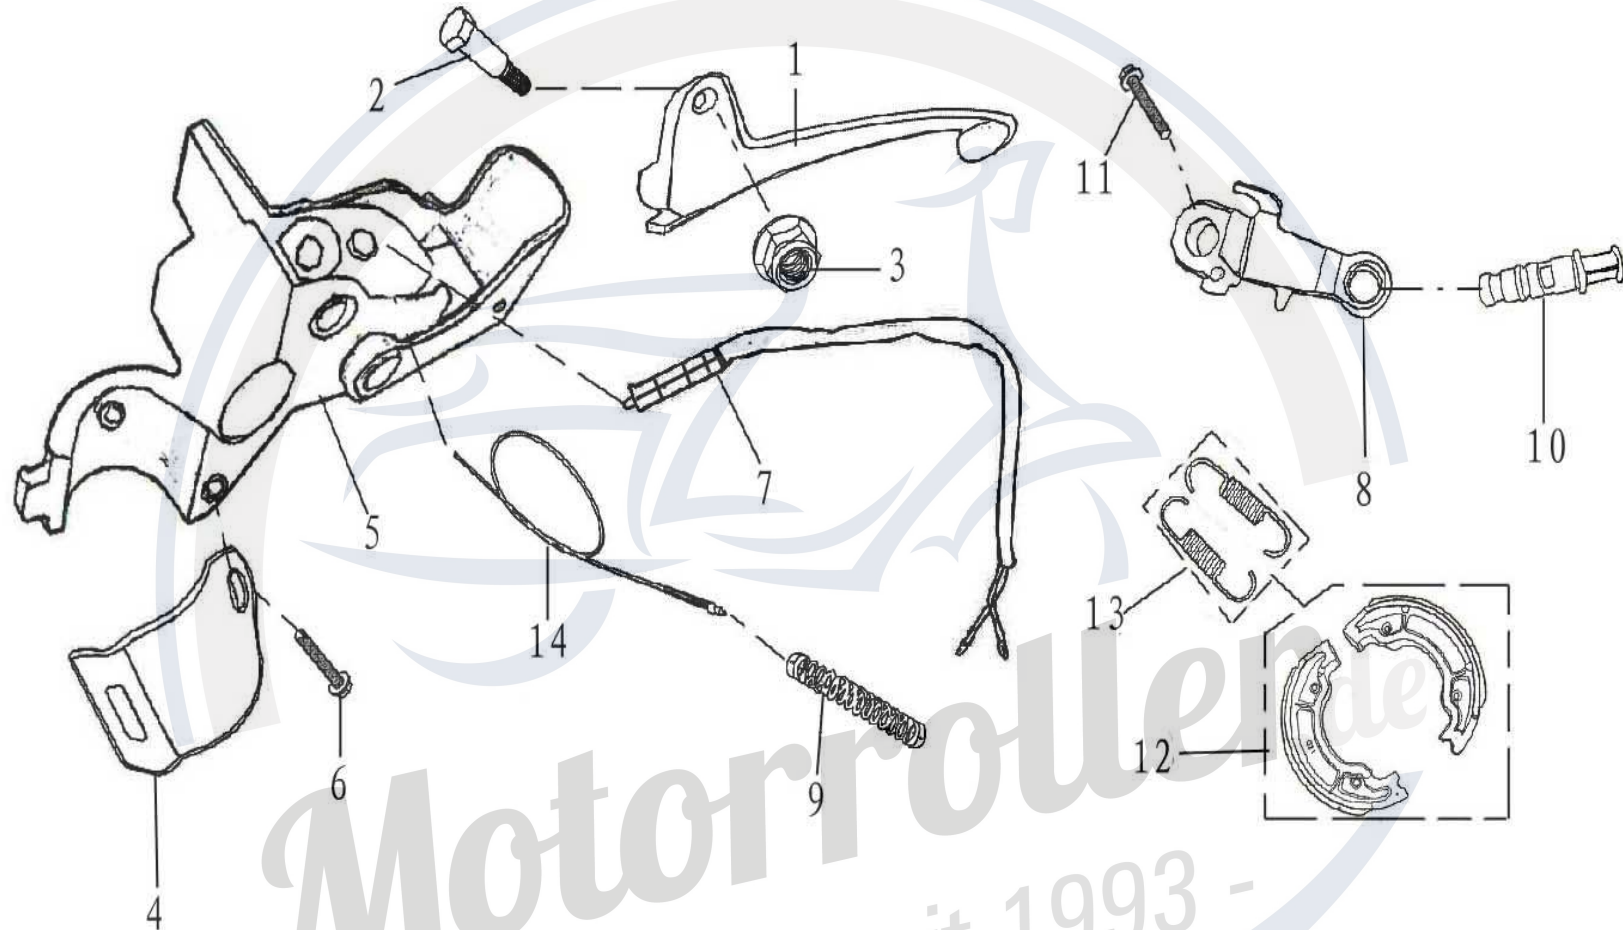

Abbildung 12	Artikel	Model	GMX 50 One	
	Bremsarmatur links (Trommelbremse)	Part No.	YY50QT12000	

NO.	Artikelnummer	Artikelname	Description	QTY	
1	YY50QT012001	Bremshebel links	Rear Brake Lever	1	
2	YY50QT012002	Schraube	Bolt, Rear Brake Lever	1	
3	GB/T6187.1-M6	Mutter M6	Flange Lock Nut, M6	1	
4	YY50QT012003	Bügel	Fixing Plate, Rear Brake Lever	1	
5	YY50QT012004	Bremsarmatur links	Holder Assy, Rear Brake Lever	1	
6	GB/T5787-M6x16	Schraube M 6 x 16	Bolt, M6x16	1	
7	YY50QT012005	Bremslichtschalter	Switch, Rear Brake	1	
8	YY50QT012006	Bremsnockelhebel	Rocker Arm, Rear Brake	1