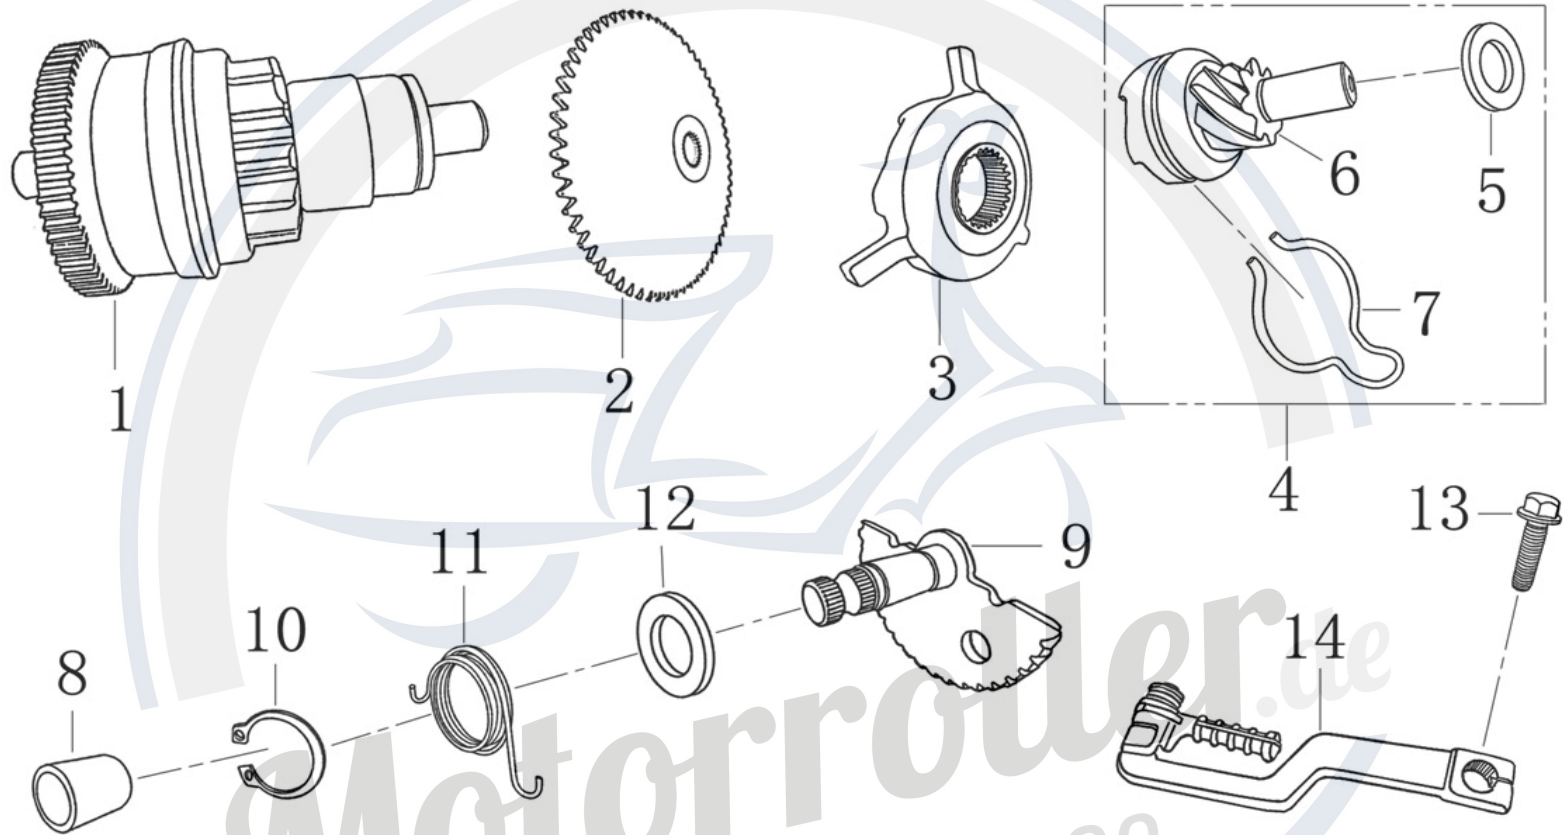

Abbildung 11	Artikel	Model	GMX 50 One	
	Kickarter	Part No.	YYGY0501100	

NO.	Artikelnummer	Artikelname	Description	QTY
1	YYGY0501101	Freilauf		1
2	YYGY0501102	Starterrad		1
3	YYGY0501103	Mitnehmer		1
4	YYGY0501104	Kickstarterantriebsrad kpl.	Starter Idle Gear Assy	1
5		U-Scheibe	Washer, Starter Idle Gear	1
6	YYGY0501105	Antriebswele	Starter Idle Gear	1
7	YYGY0501106	Klemme	Friction Spring, Starter Idle Gear	1