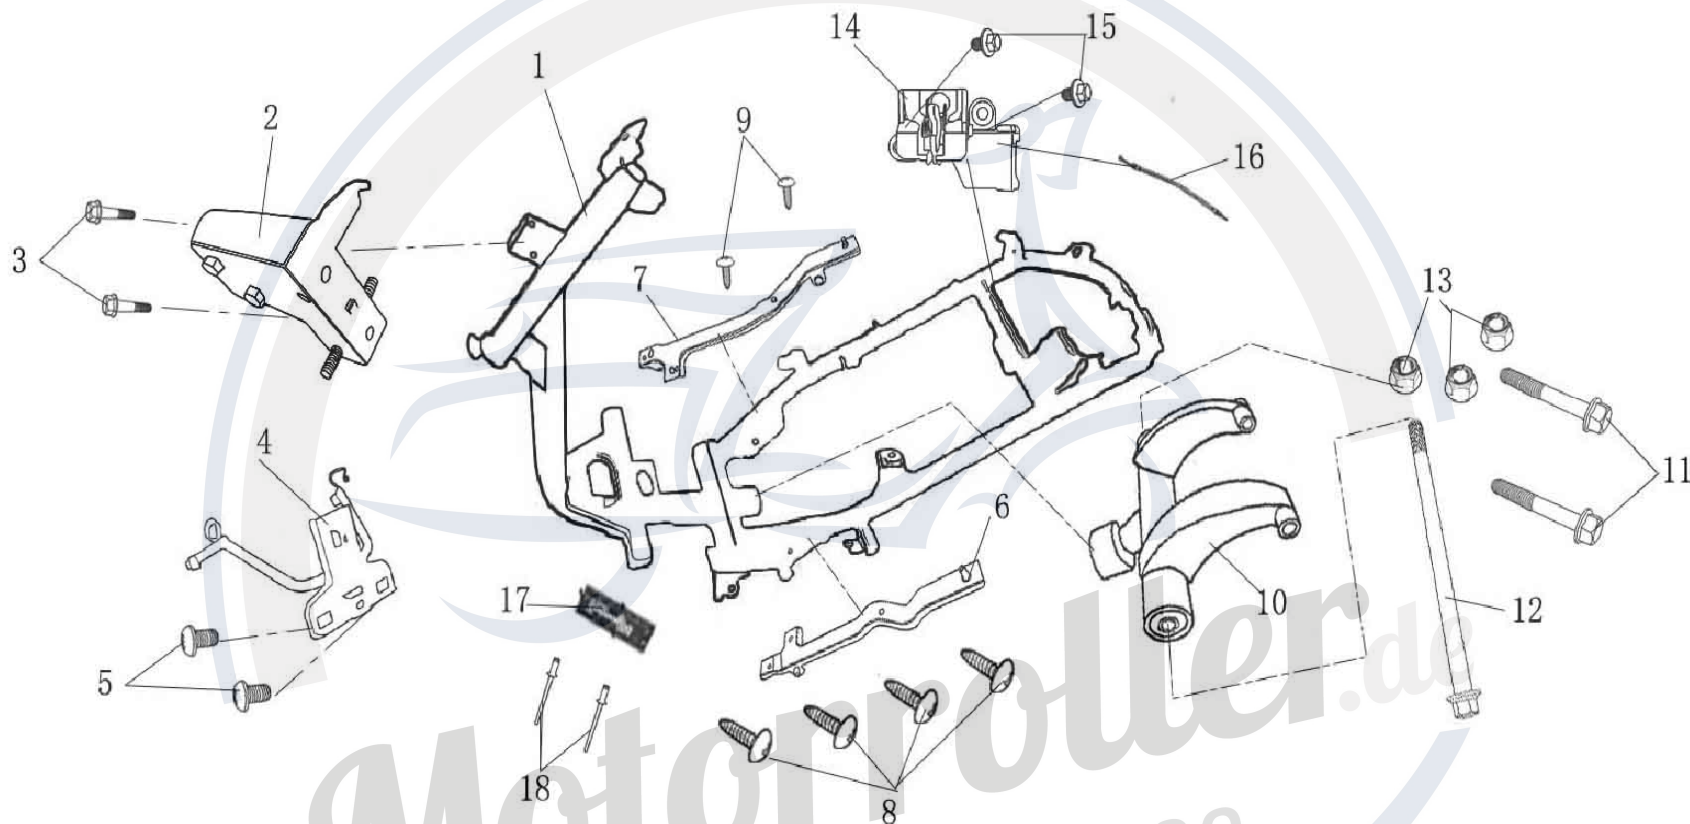

Abbildung 2	Artikel	Model	GMX 50 One	
	Rahmen	Part No.	YY50QT02000	

NO.	Artikelnummer	Artikelname	Description	QTY	
1	YY50QT002001	Rahmen	Frame	1	
2	YY50QT002002	Halterung für Rahmen	Bracket, Horn	1	
3	GB/T5789-M6x30	Schraube M 6 x 30	Bolt, M6x30	2	
4	YY50QT002003	Schutzblechhalter vorne	Bracket, Front Mudguard	1	
5	GB/T818-M6x16	Schraube M 6 x 16	Screw, M6x16	2	
6	YY50QT002004	Halterrung für Rahmen links	L. Side Holder	1	
7	YY50QT002005	Halterrung für Rahmen rechts	R. Side Holder	1	
8	GB/T845-ST4.8x16	Schrauben ST4.8 x 16	Screw, Tapping ST4.8x16	4