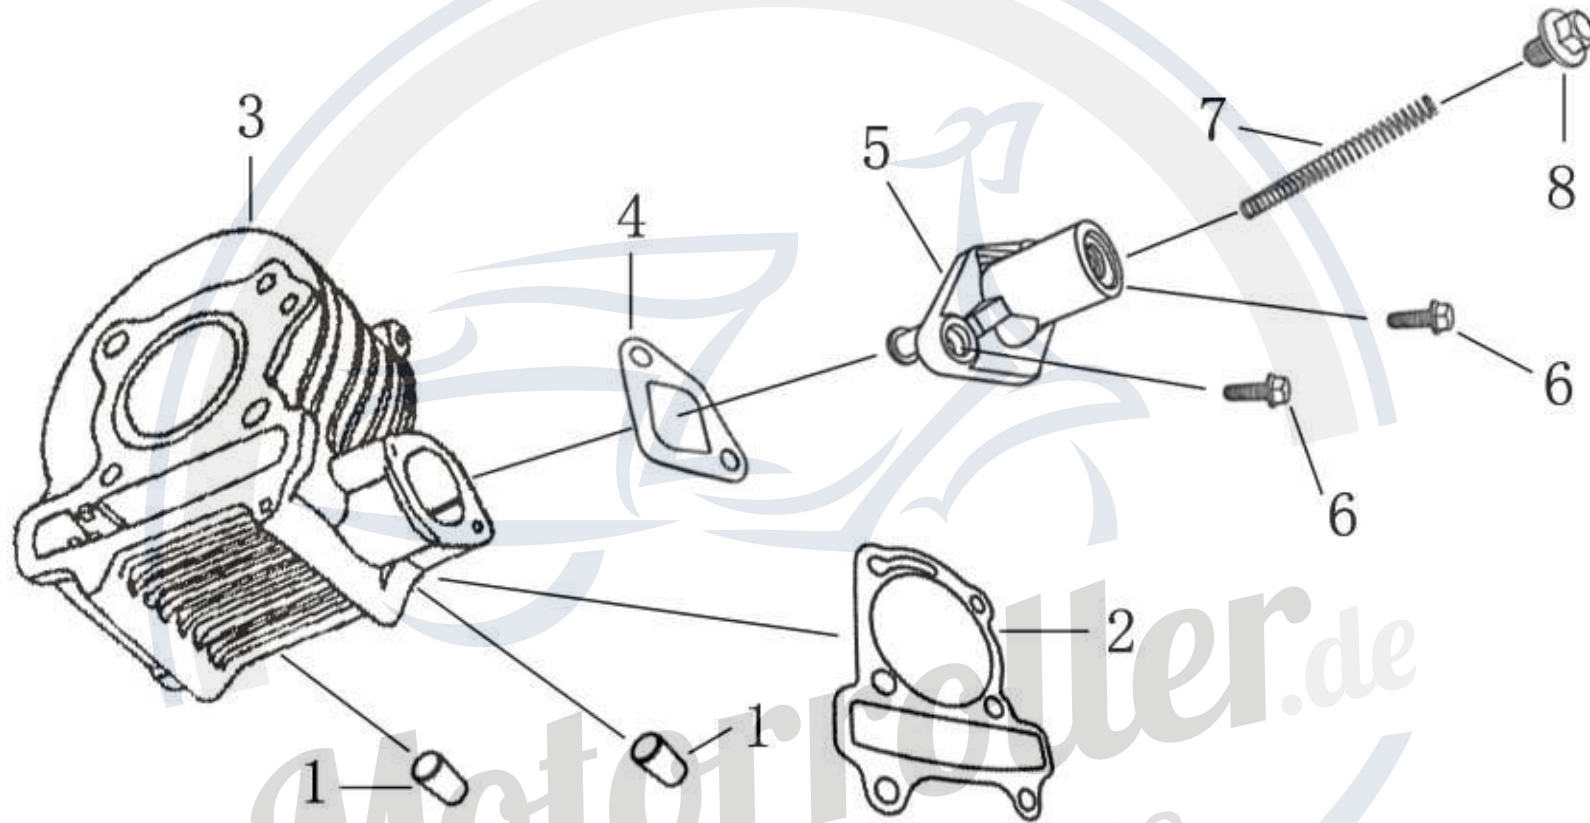

Abbildung 4	Artikel	Model	GMX 50 One	
	Zylinder kpl.	Part No.	YYGY0500400	

NO.	Artikelnummer	Artikelname	Description	QTY
1	YYGY0500401	Führungshülse D=87 x D=7 x 14	Pin, Dowel $\phi 8 \times \phi 7 \times 14$	2
2	YYGY0500402	Zylinderfußdichtung	Paper Gasket, Cylinder	1
3	YYGY0500403	Zylinder	Cylinder	1
4	YYGY0500404	Dichtung Kettenspanner	Gasket, Adjusting	1
5	YYGY0500405	Kettenspanner	Adjusting Assy, Cam Timing Chain	1
6	GB/T5787-M6x15	Schraube M 6 x 15	Flange Bolt, M6x15	2
7	YYGY0500406	Feder		1
8	YYGY0500407	Schraube M 8 x 10		1