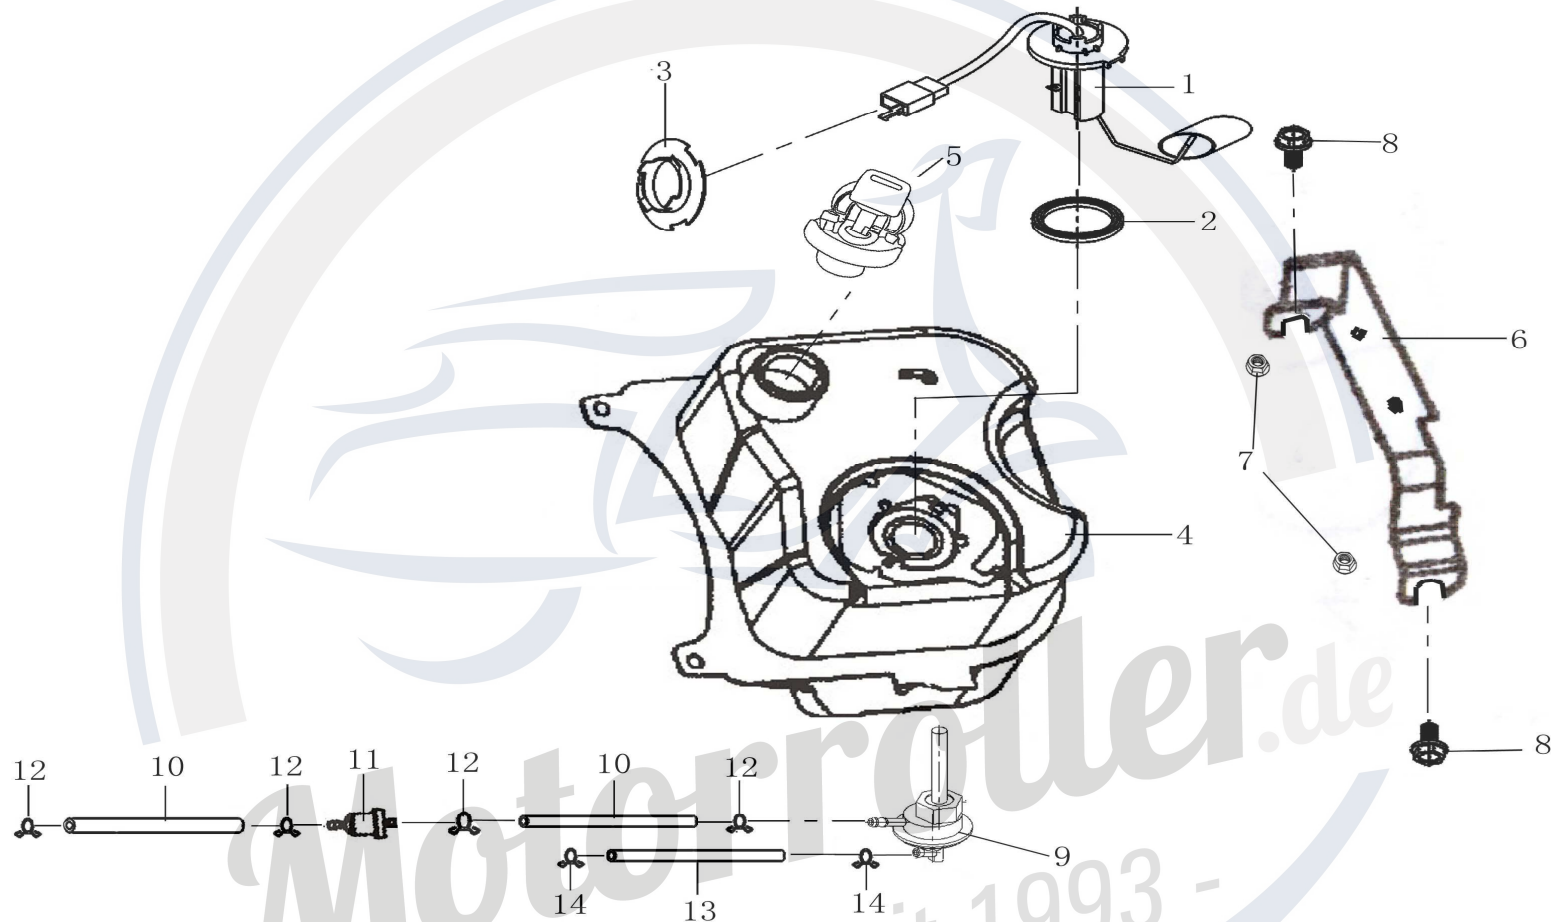

Abbildung 7	Artikel	Model	GMX 50 One
	Benzintank	Part No.	YY50QT07000

NO.	Artikelnummer	Artikelname	Description	QTY
1	YY50QT007001	Benzinstandanzeige	Fuel Level Sensor	1
2	YY50QT007002	Dichtungsring	Oil Seal Gasket for Sensor	1
3	YY50QT007003	Kappe	Block Cap, Sensor	1
4	YY50QT007004	Benzintank	Fuel Tank Assy	1
5	YY50QT007005	Tankdeckel abschließbar	Cap Assy, Fuel Tank	1
6	YY50QT007006	Halter f. Benzintank	Block Holder, Fuel Tank	1
7	GB/T6177.1-M6	Mutter M 6	Flange Nut, M6	2