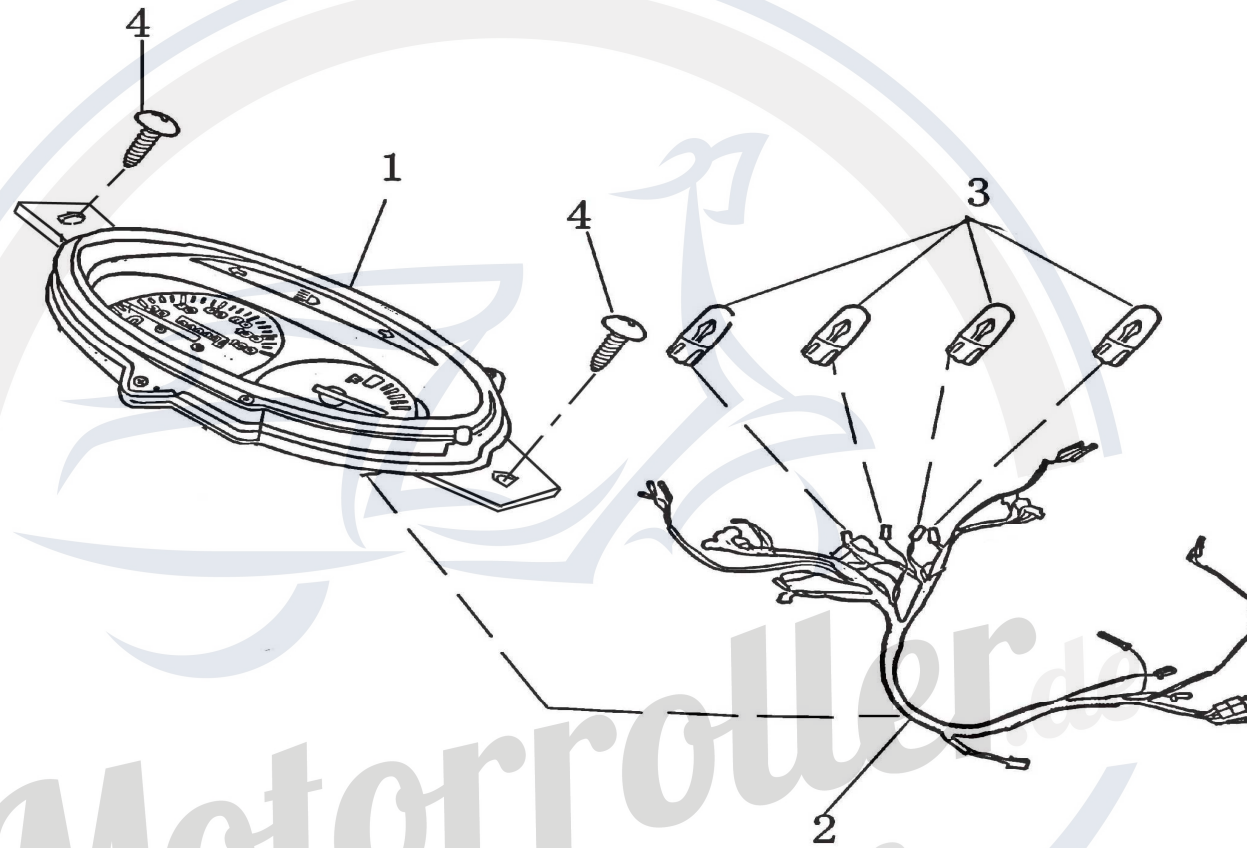

Abbildung 21	Artikel	Model	GMX 50 One	
	Tacho kpl.	Part No.	YY50QT21000	

NO.	Artikelnummer	Artikelname	Description	QTY	
1	YY50QT021001	Tacho ohne Kabelbaum	Meter Assy	1	
2	YY50QT021002	Kabelbaum	Wire Cable, Meter	1	
3	YY50QT021003	Tachobirnen 12V 3 W	Bulb, Meter Light 12V3W	4	
4	GB/T845-ST4.2x12	Schrauben ST4.2 x 12	Screw, Tapping ST4.2x12	2