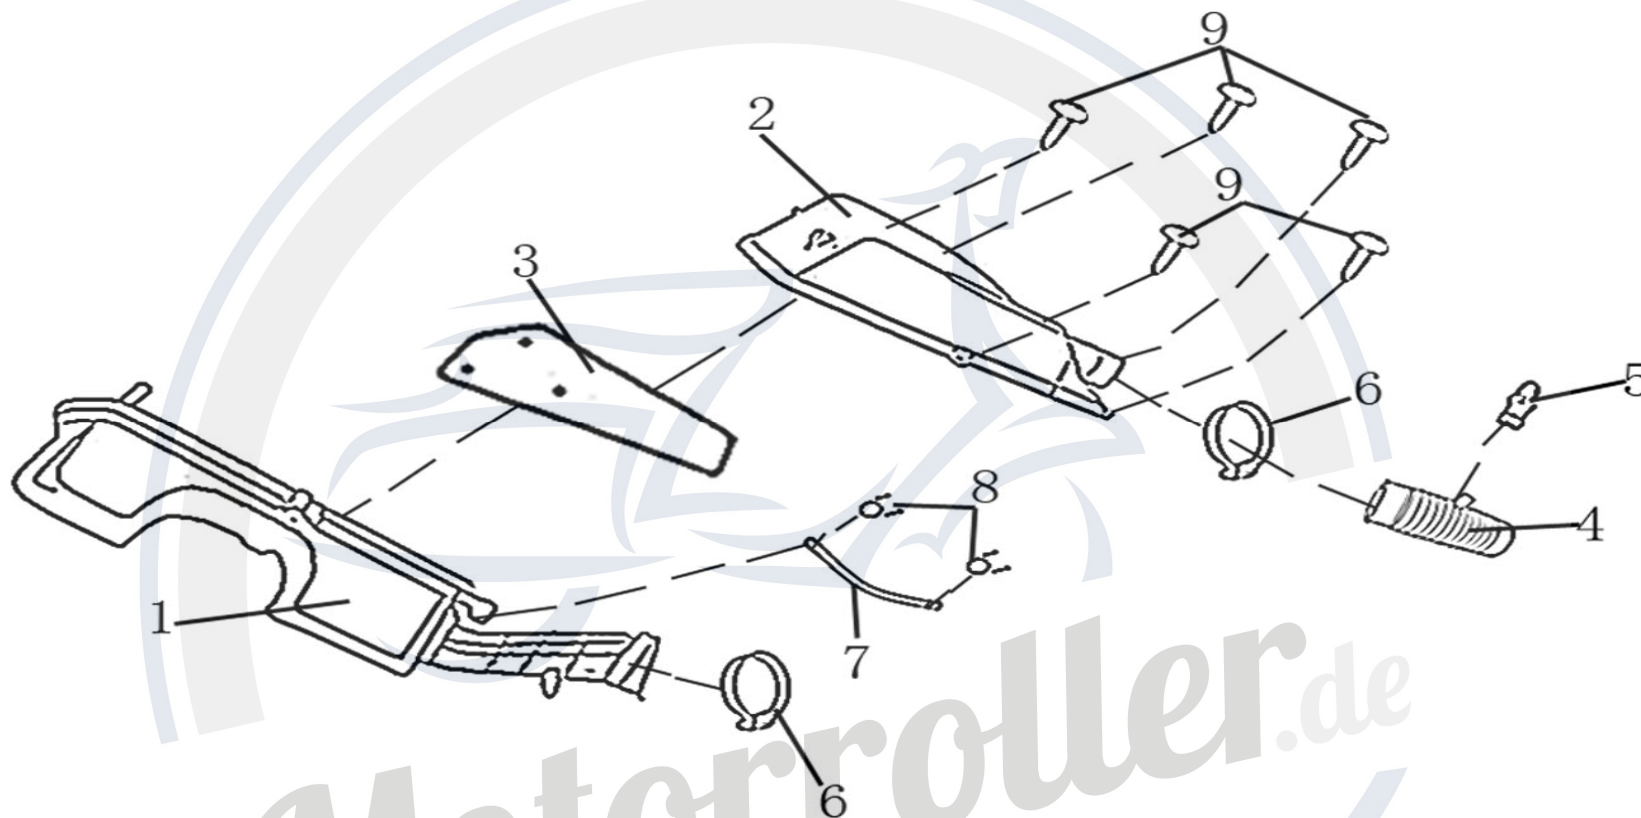

Abbildung 27	Artikel	Model	GMX 50 One		
	Luftfilter	Part No.	YY50QT27000		

NO.	Artikelnummer	Artikelname	Description	QTY	
1	YY50QT027001	Luftfiltergehäuse	Body, Air Cleaner	1	
2	YY50QT027002	Luftfilterdeckel	Cover, Air Ceaner	1	
3	YY50QT027003	Luftfiltereinsatz	Filter Core	1	
4	YY50QT027004	Luftfilterschlauch	Breather Tube	1	
5	YY50QT027005	Klammer	Joint, Breather Tube	1	
6	YY50QT027006	Schelle	Fixing Ring	2	
7	YY50QT027007	Schlauch (klein)	Overflow Oil Tube	1	
8	YY50QT027008	Clip	Clip	2	
9	GB/T845-ST4.8x16	Schraube ST4.8x 16	Screw, Tapping ST4.8x16	5