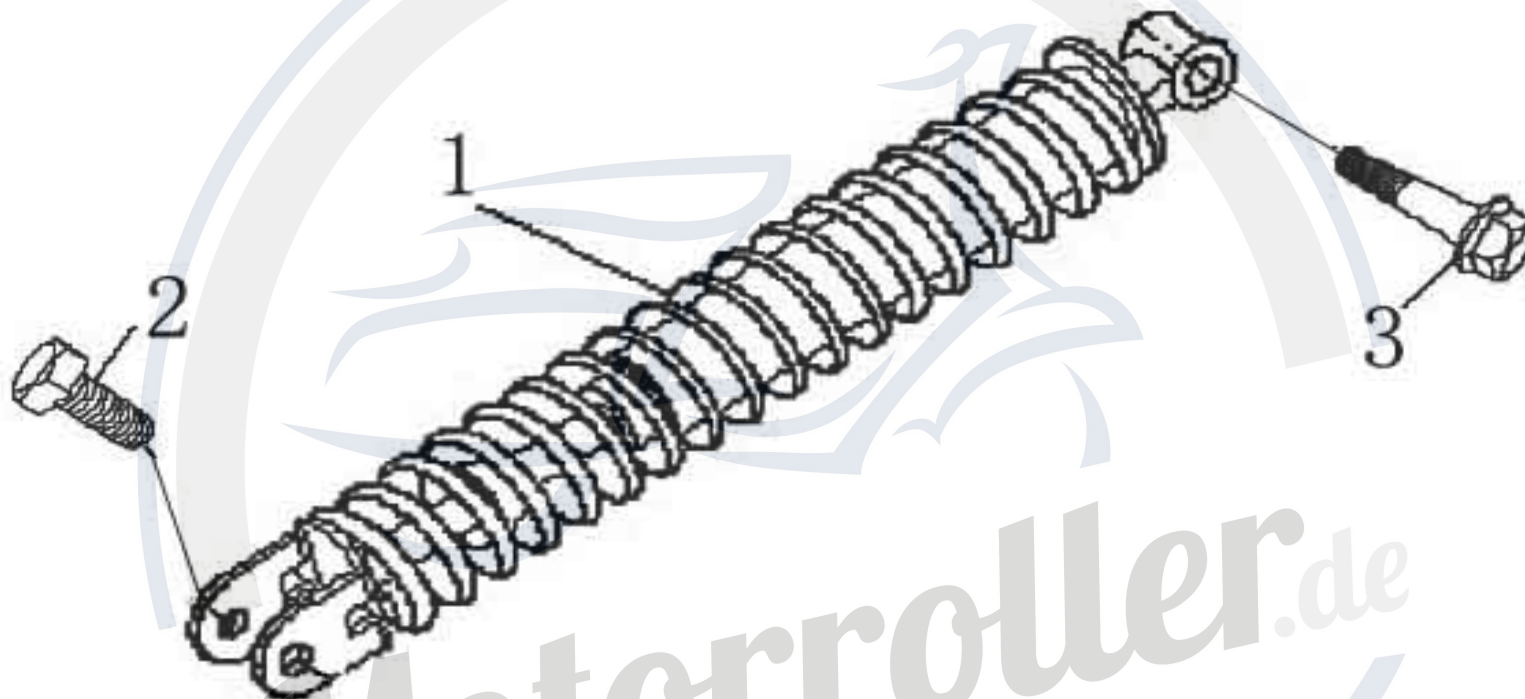

Abbildung 18	Artikel	Model	GMX 50 One	
	Stoßdämpfer hinten	Part No.	YY50QT18000	

NO.	Artikelnummer	Artikelname	Description	QTY	
1	YY50QT018001	Stoßdämpfer hinten	Rear Shock Absorber Assy	1	
2	GB/T5780-M8x32	Schraube M 10 x 32	Hex Bolt, M10x32	1	
3	GB/T5789-M10x70	Schraube M 10 x 70	Bolt, M10x70	1