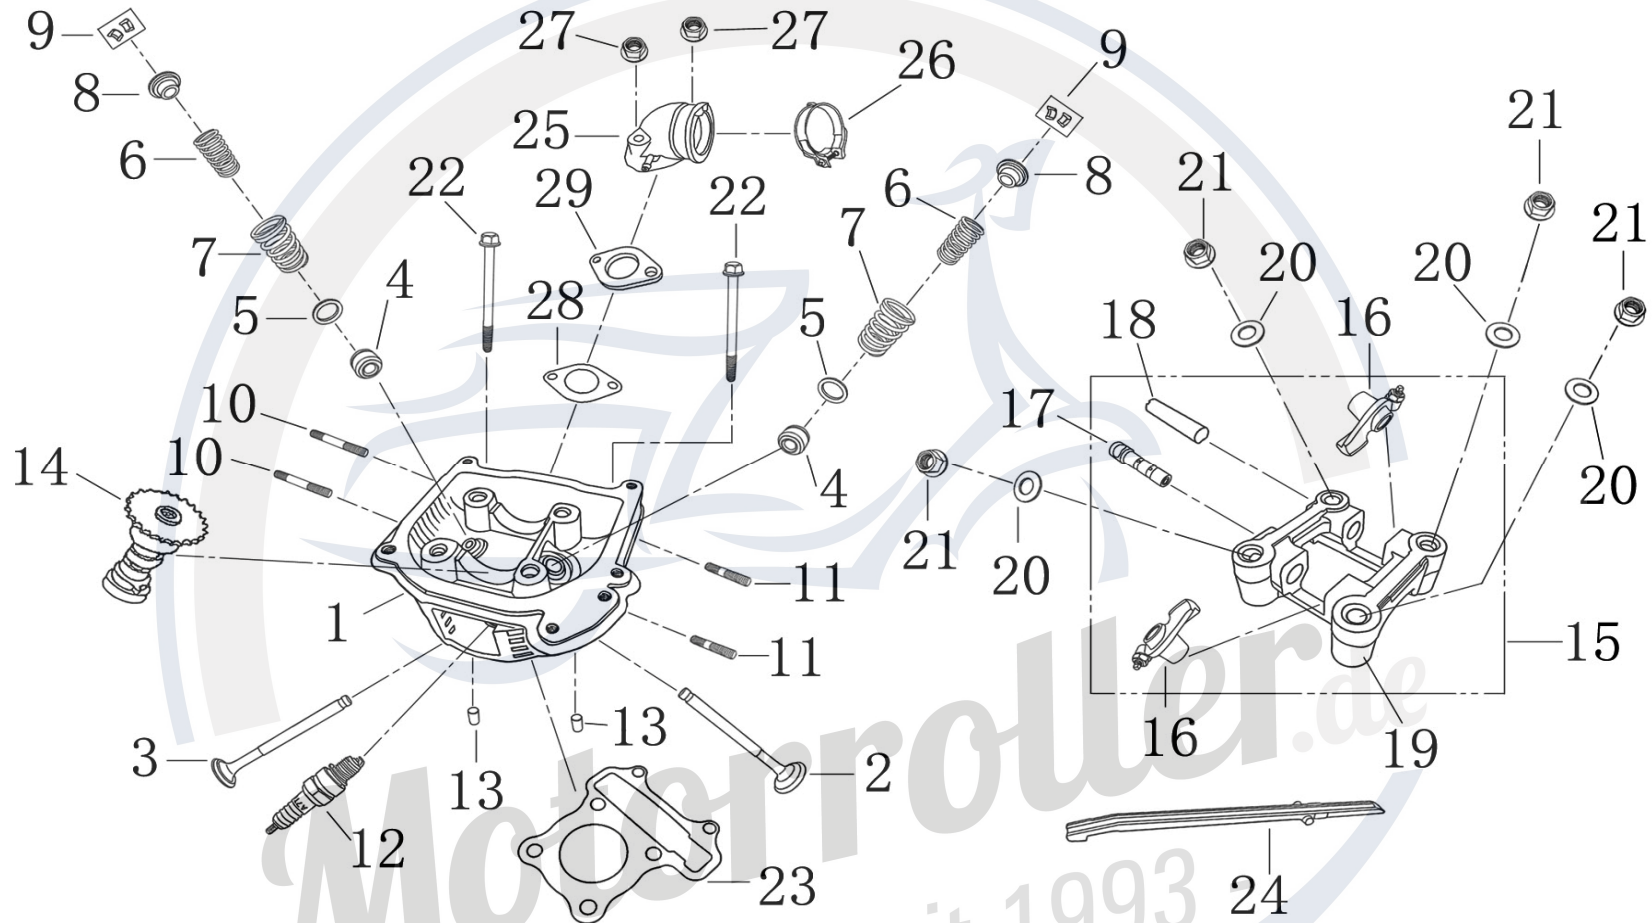

Abbildung 3	Artikel	Model	GMX 50 One
	Zylinderkopf kpl.	Part No.	YYGY0500300

NO.	Artikelnummer	Artikelname	Description	QTY
1	YYGY0500301	Zylinderkopf	Cylinder Head	1
2	YYGY0500302	Einlassventil	Valve, In.	1
3	YYGY0500303	Auslassventil	Valve, Ex.	1
4	YYGY0500304	Simmerring	Oil Seal, Valve Stem	2
5	YYGY0500305	U-Scheibe	Washer, Valve Spring	2
6	YYGY0500306	Ventilfeder innen	Spring, Valve Inner	2
7	YYGY0500307	Ventilfeder außen	Spring, Valve Outer	2