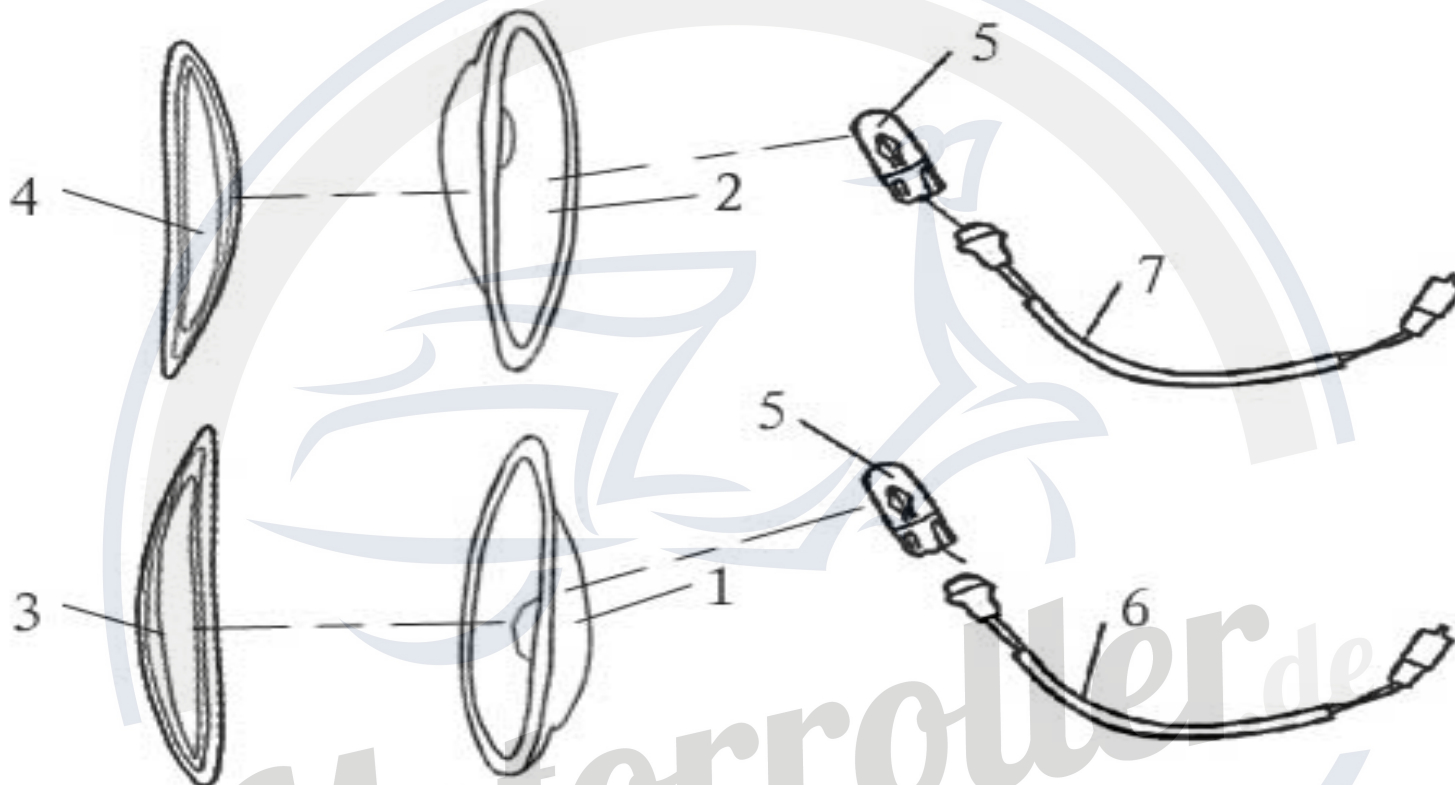

Abbildung 23	Artikel	Model	GMX 50 One	
	Blinker vorne	Part No.	YY50QT23000	

NO.	Artikelnummer	Artikelname	Description	QTY	
1	YY50QT023001	Blinker vorne links	L. Front Turning Light Assy	1	
2	YY50QT023002	Blinker vorne rechts	R. Front Turning Light Assy	1	
3	YY50QT023003	Blinkerglas vorne links	Len, L. Front Turning Light	1	
4	YY50QT023004	Blinkerglas vorne rechts	Len, R. Front Turning Light	1	
5	YY50QT023005	Blinkerbirne 12V 10W	Bulb, Front Turning Light 12V10W	2	
6	YY50QT023006	Blinkerkabel links	Wire Cable, L. Front Turning Light	1	
7	YY50QT023007	Blinkerkabel rechts	Wire Cable, R. Front Turning Light	1