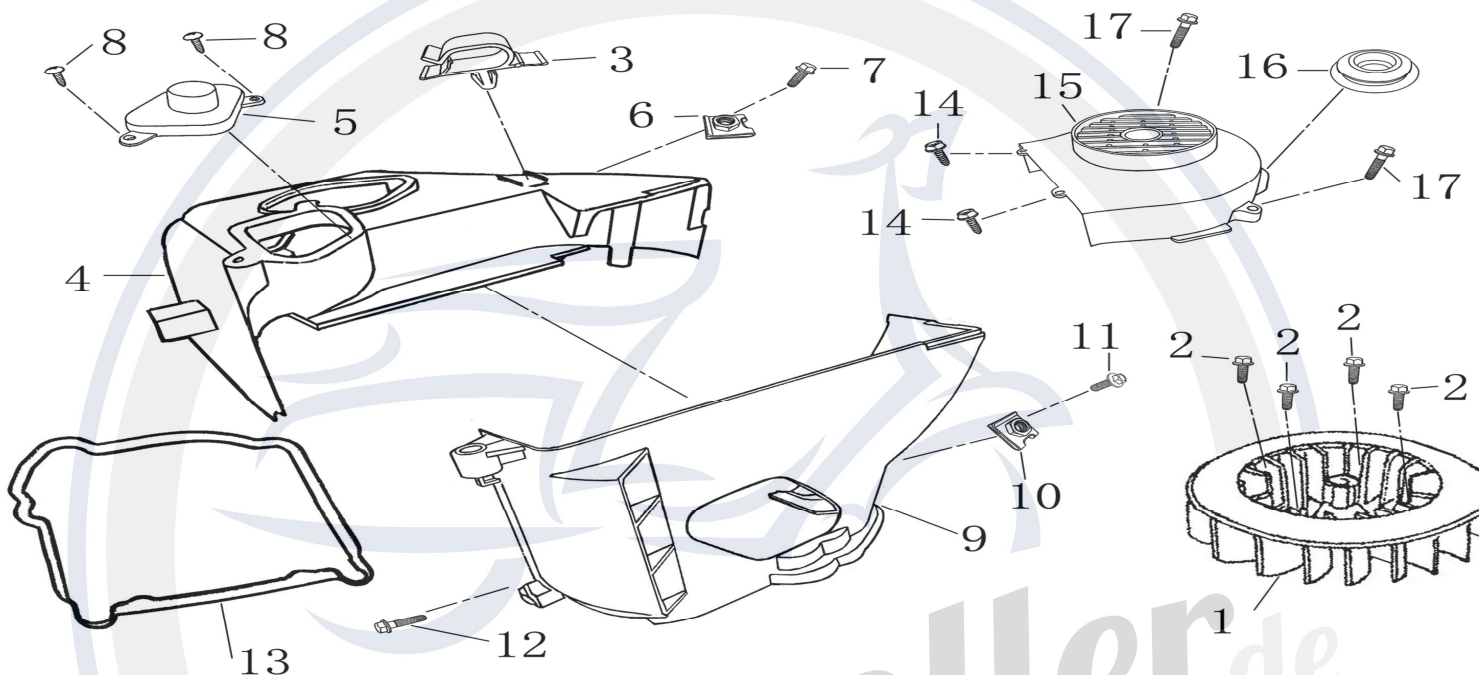

## Rahmen

Seite / Side

1	Abbildung 1	Auspuff kpl.	23
2	Abbildung 2	Rahmen	24/25
3	Abbildung 3	Hauptständer/Seitenständer	26
4	Abbildung 4	Gepäckträger	27
5	Abbildung 5	Lenkerverkleidung	28
6	Abbildung 6	Schalter und Spiegel	29/30
7	Abbildung 7	Benzintank	31/32
8	Abbildung 8	Vorderradgabel	33/34
9	Abbildung 9	Vorderrad	35
10	Abbildung 10	Bremsanlage vorne	36/37
11	Abbildung 11	Hinterrad	38
12	Abbildung 12	Bremsarmatur links (Trommelbremse)	39/40
13	Abbildung 13	Sitzbank	41
14	Abbildung 14	Verkleidungsteile vorne	42/43
15	Abbildung 15	Verkleidungsteile Trittbrett und Helmfach	44/45
16	Abbildung 16	Seitenverkleidung lackiert	46/47
17	Abbildung 17	Spritzschutz hinten	48
18	Abbildung 18	Stoßdämpfer hinten	49
19	Abbildung 19	Kabelbaum / Elektrik	50
20	Abbildung 20	Batterie 12 V 7 AH	51
21	Abbildung 21	Tacho kpl.	52
22	Abbildung 22	Scheinwerfer vorne	53
23	Abbildung 23	Blinker vorne	54
24	Abbildung 24	Rücklicht	55
25	Abbildung 25	Motor und Anbauteile	56/57
26	Abbildung 26	Werkzeug	58
27	Abbildung 27	Luffilter	59

NO.	Artikelnummer	Artikelname	Description	QTY
1	YYGY0500101	Lüfterrad	Fan	1
2	GB/T5787-M6x15	Schraube M 6 x 15	Flange Bolt, M6x15	4
3	YYGY0500102	Clip	Clip, Overflow Tube A	1
4	YYGY0500103	Zylinderverkleidung oben	Upper Shroud	1
5	YYGY0500104	Deckel Stuerkettenspanner	Rubber Plug Cap, Cramming Screw	1
6	YYGY0500105	clip M6		1
7	GB/T5787-M6x15	Schraube M 6 x 15	Flange Bolt, M6x15	1
8	GB/T845-ST2.9x8	Schraube ST2.9x8	Screw, Tapping ST2.9x8	2
9	YYGY0500106	Zylinderverkleidung unten	Lower Shroud	1
10	YYGY0500105	clip M6		1
11	GB/T5789-M6x15	Schraube M 6 x 15	Flange Bolt, M6x15	1