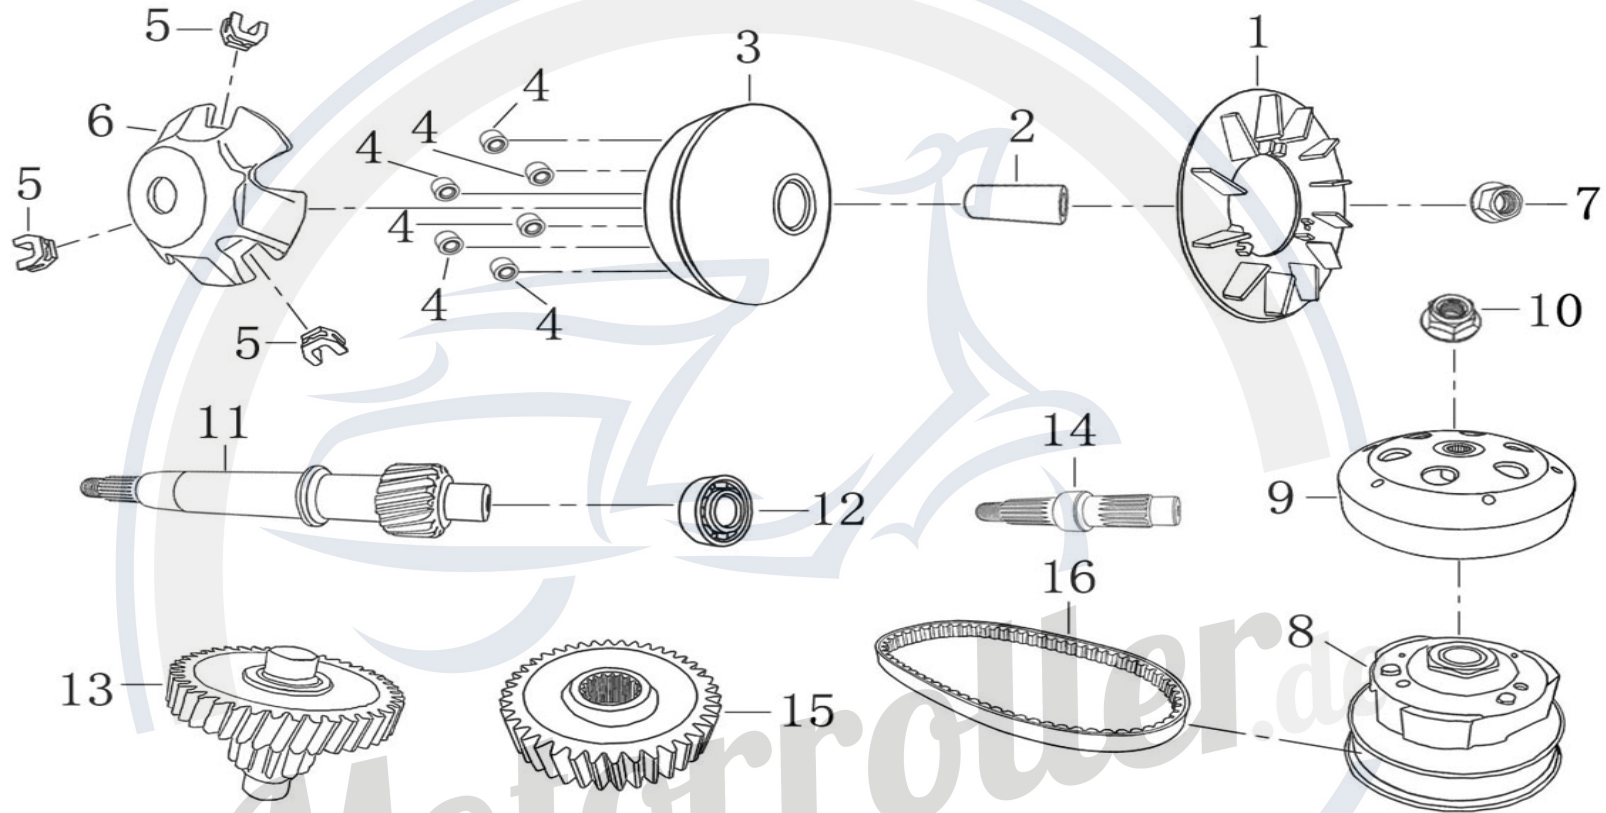

Abbildung 10	Artikel	Model	GMX 50 One	
	Getriebe	Part No.	YYGY0501000	

NO.	Artikelnummer	Artikelname	Description	QTY
1	YYGY0501001	Lüfterrad (Kupplung)	Impeller, Primary Driving System	1
2	YYGY0501002	Buchse	Collar, Primary Driving System, $\phi 15 \times \phi 24 \times 51.5$	1
3	YYGY0501003	Freie Antriebsscheibe	Primary Driving System	1
4	YYGY0501004	Fliehkraftrollen	Roll Rod, Speed Shift, Primary Driving System	6
5	YYGY0501005	Gleitstücke	Cushion Rubber	3
6	YYGY0501006	Nockenscheibe	Speed Shift Tray	1
7	GB/T6177.1-M10	Mutter M 10	Nut, M10	1
8	YYGY0501007	Fliehkraftkupplung	Subordinate Driven System	1
9	YYGY0501008	Kupplungsglocke		1