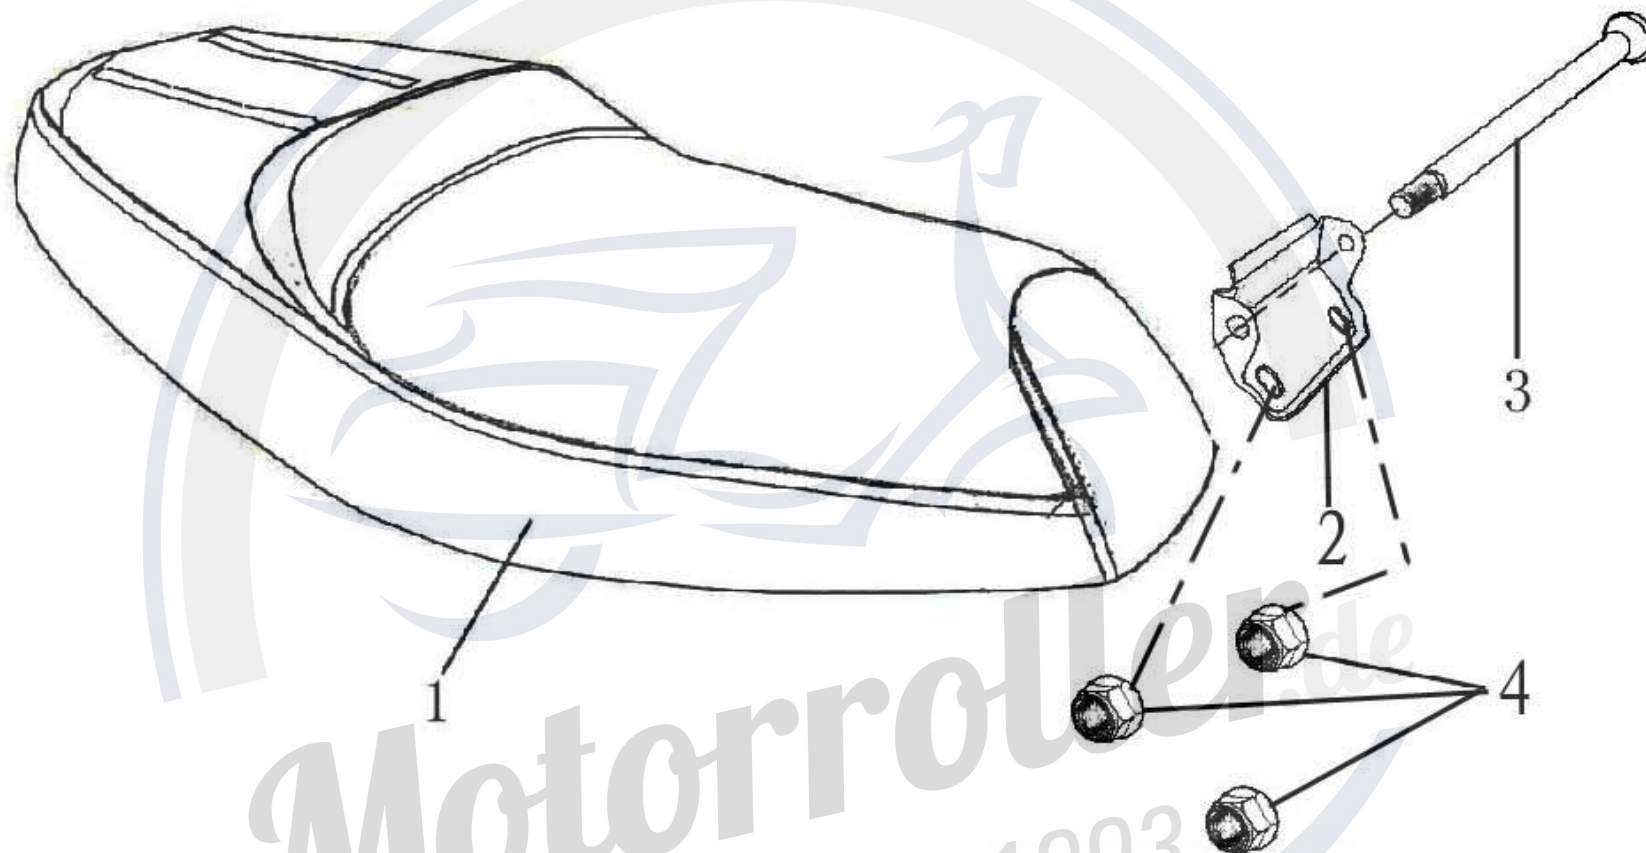

Abbildung 13	Artikel	Model	GMX 50 One	
	Sitzbank	Part No.	YY50QT13000	

NO.	Artikelnummer	Artikelname	Description	QTY	
1	YY50QT013001	Doppelsitzbank	Seat Assy	1	
2	YY50QT013002	Halterung der Sitzbank	Rocker Arm, Seat	1	
3	YY50QT013003	Steckachse der Sitzbank	Rocker Arm Axle	1	
4	GB/T6177.1-M6	Mutter M 6	Nut, M6	3