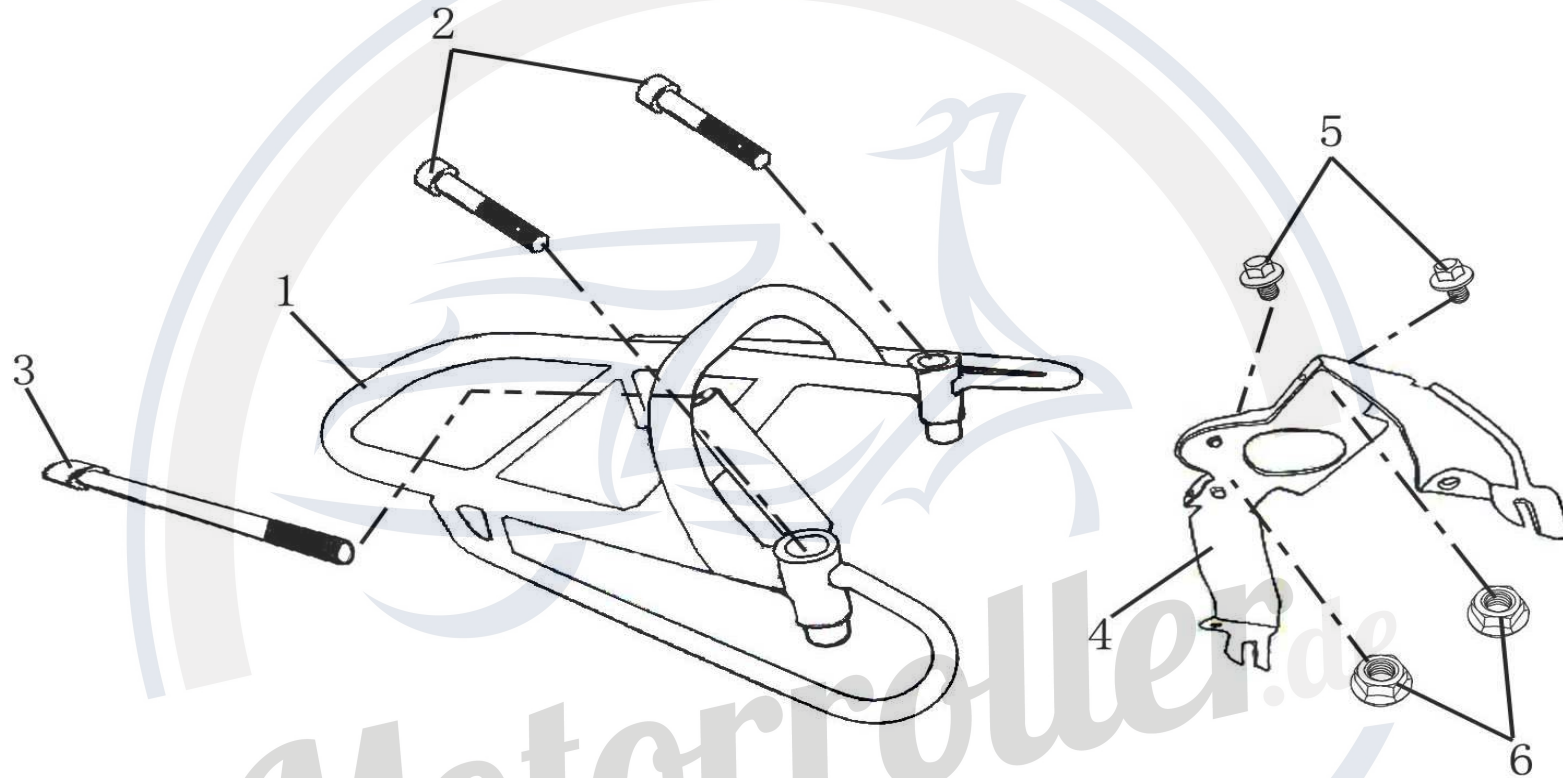

Abbildung 4	Artikel	Model	GMX 50 One	
	Gepäckträger	Part No.	YY50QT04000	

NO.	Artikelnummer	Artikelname	Description	QTY	
1	YY50QT004001	Gepäckträger	Rear Buggage Rack	1	
2	GB/T70.1-M8x40	Schraube M 8 x 40	Inner Hex Screw, M8x40	2	
3	GB/T70.1-M8x85	Schraube M 8 x 85	Inner Hex Screw, M8x85	1	
4	YY50QT004002	Haltegriff f. Gepäckträger	Bracket, Rear Buggage Rack	1	
5	GB/T5789-M6x12	Schraube M 6 x 12	Flange Bolt, M6x12	2	
6	GB/T6177.1-M6	Mutter M 6	Flange Nut, M6	2