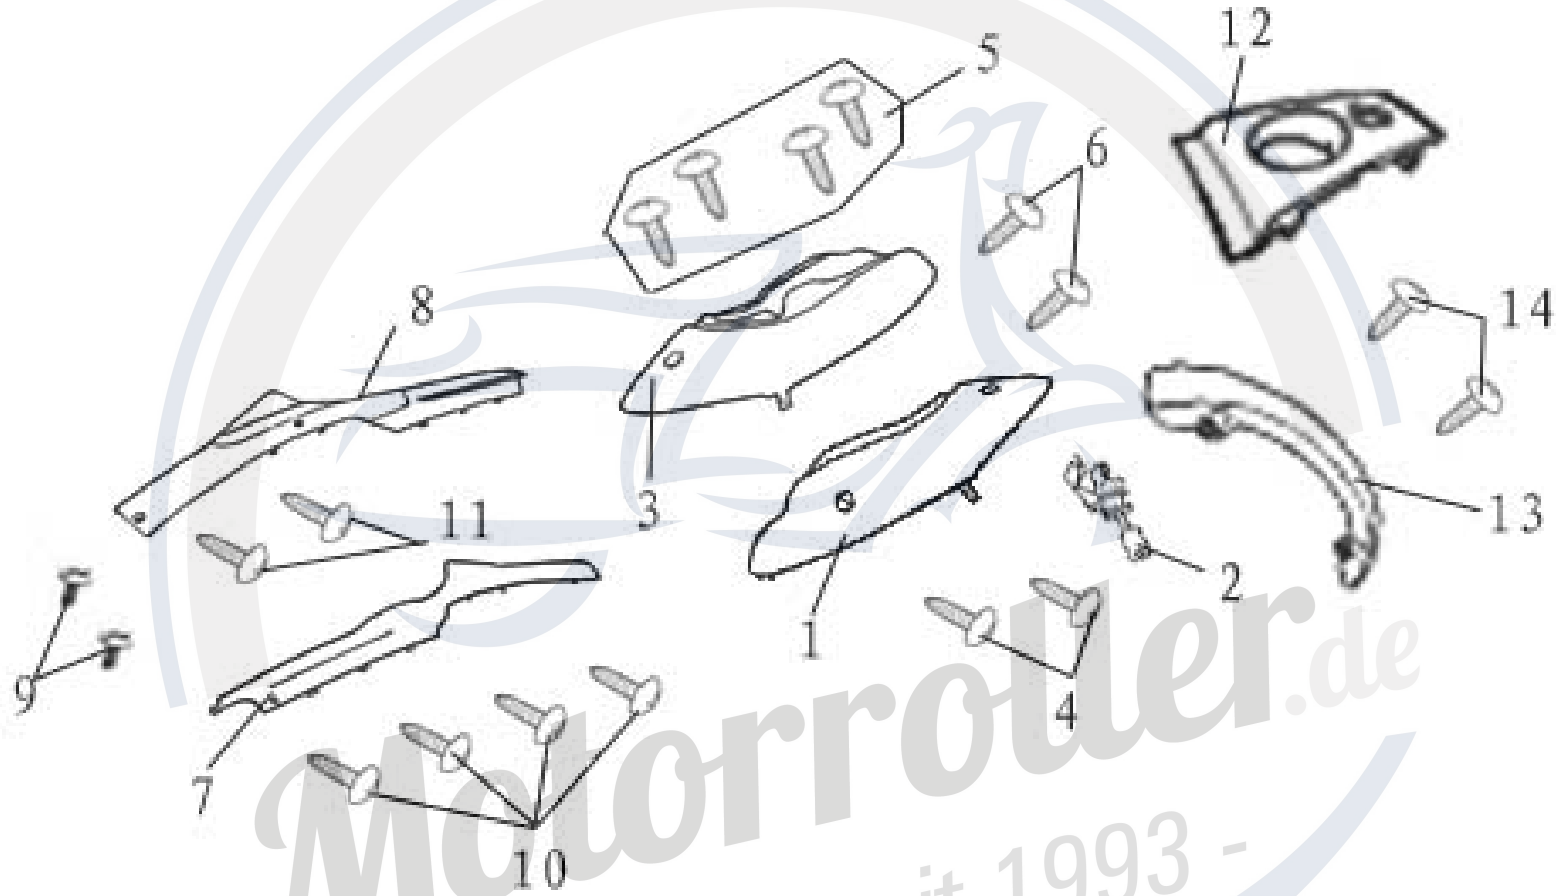

Abbildung 16	Artikel	Model	GMX 50 One	
	Seitenverkleidung lackiert	Part No.	YY50QT16000	

NO.	Artikelnummer	Artikelname	Description	QTY	
1	YY50QT016001-R	Seitenverkleidung links hinten rot	L. Decorating Cover	1	
1	YY50QT016001-RS	Seitenverkleidung links hinten rot-schwarz matt	L. Decorating Cover	1	
1	YY50QT016001-S	Seitenverkleidung links hinten silber	L. Decorating Cover	1	
2	YY50QT016002	Sitzbankschloss	Lock Assy, Seat	1	
3	YY50QT016003-R	Seitenverkleidung rechts hinten rot	R. Decorating Cover	1	
3	YY50QT016003-RS	Seitenverkleidung re. hinten rot-schwarz matt	R. Decorating Cover	1	
3	YY50QT016003-S	Seitenverkleidung rechts hinten silber	R. Decorating Cover	1