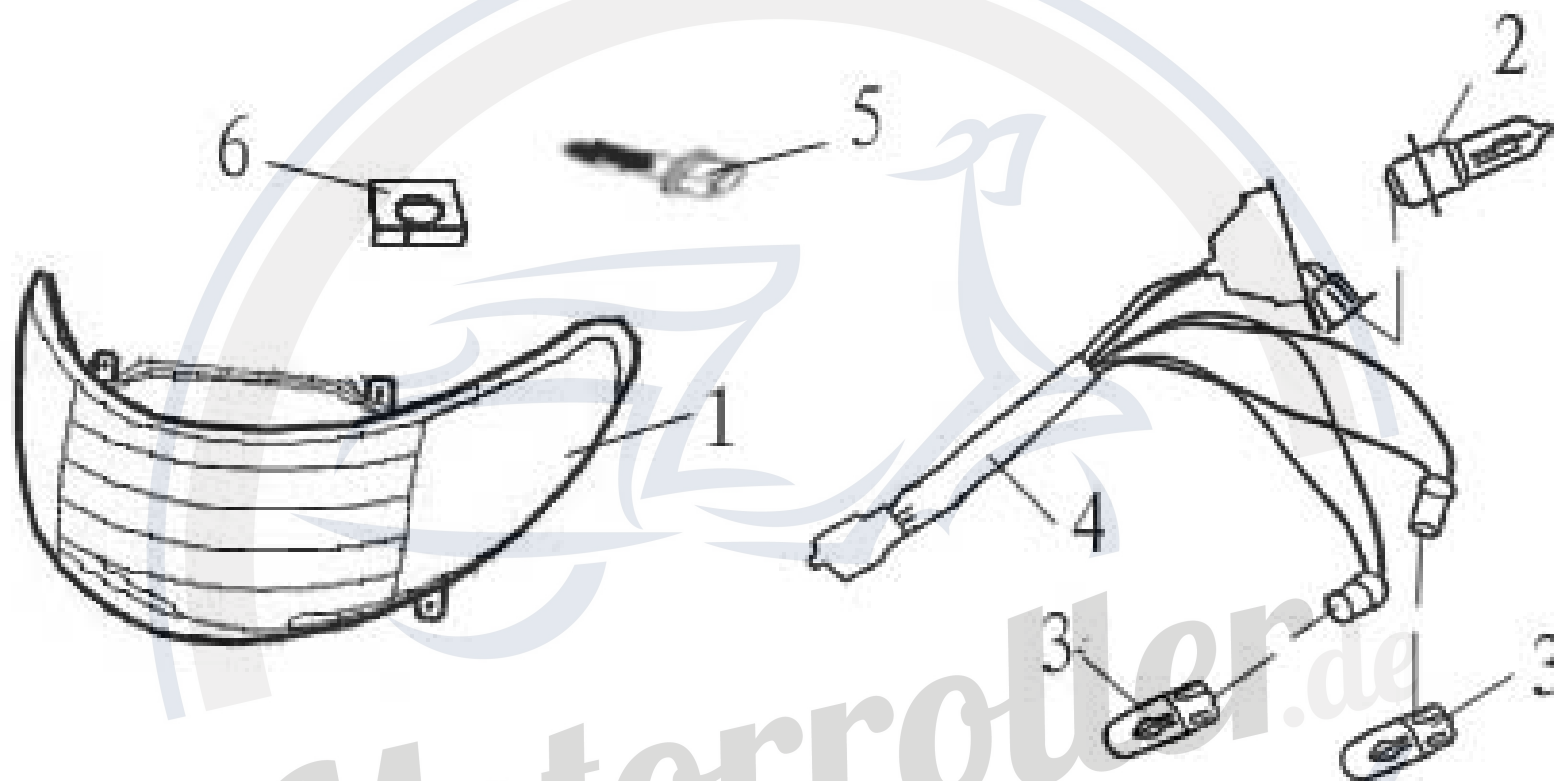

Abbildung 22	Artikel	Model	GMX 50 One	
	Scheinwerfer vorne	Part No.	YY50QT22000	

NO.	Artikelnummer	Artikelname	Description	QTY	
1	YY50QT022001	Scheinwerfer kpl.	Headlight Comp	1	
2	YY50QT022002	Scheinwerferbirne 12V 25/25W	Bulb, Headlight 12V25/25W	1	
3	YY50QT022003	Birne 12V 3 W	Bulb, Position Light 12V 3W	2	
4	YY50QT022004	Kabel f. Scheinwerfer	Wire Cable, Headlight	1	
5	GB/T5789-M6x16	Schraube M 6 x 16	Flange Bolt, M6x16	1	
6	YY50QT022006	Mutter M6	Square Nut, M6	1