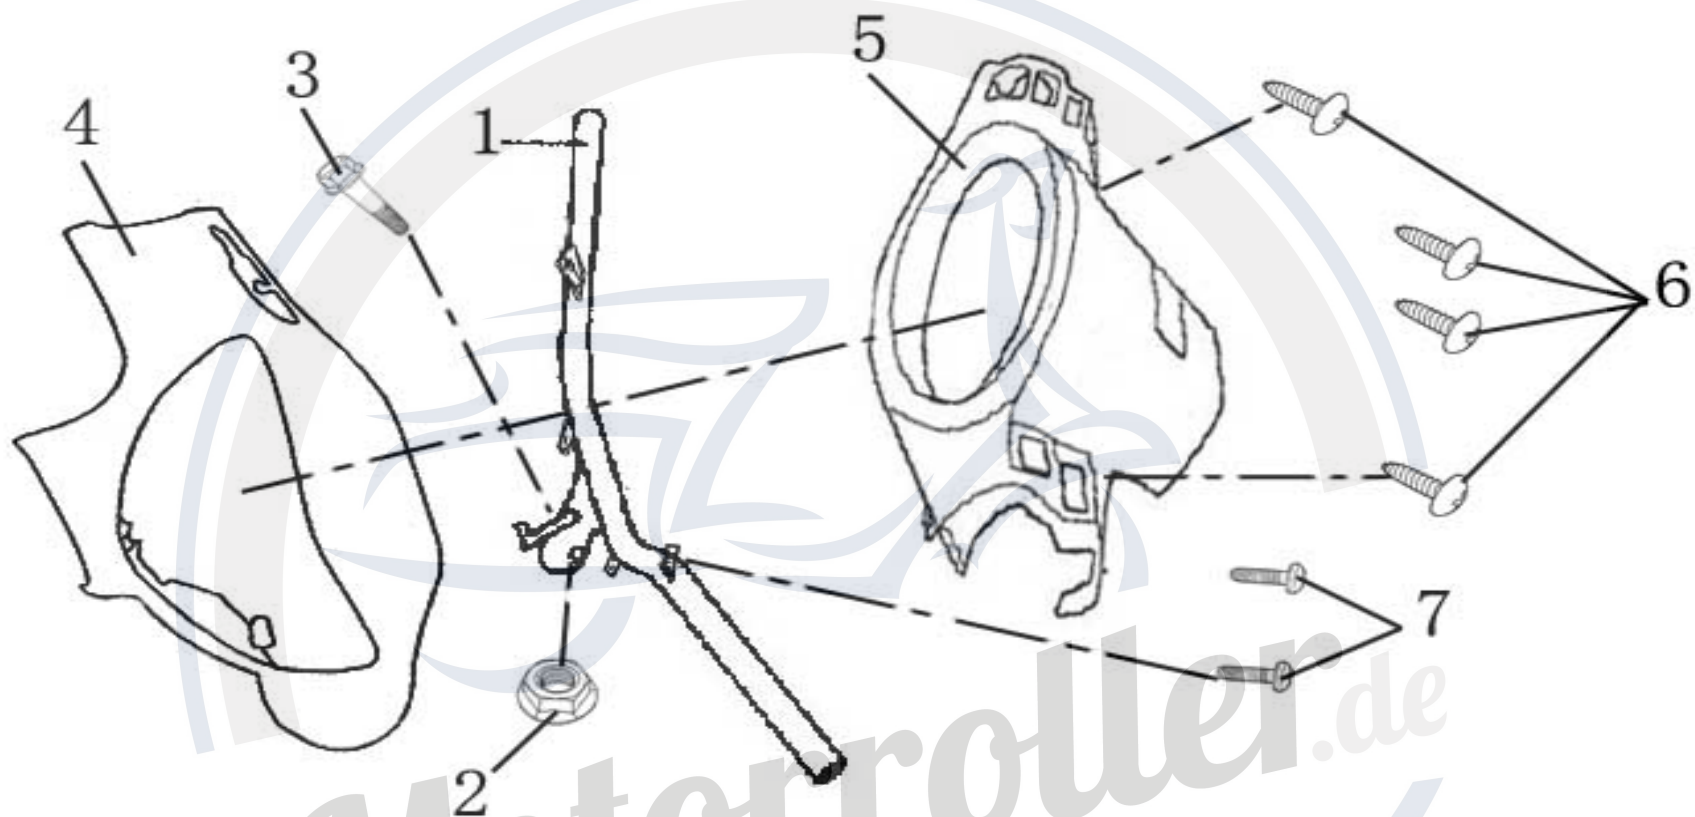

Abbildung 5	Artikel	Model	GMX 50 One	
	Lenkerverkleidung	Part No.	YY50QT05000	

NO.	Artikelnummer	Artikelname	Description	QTY	
1	YY50QT005001	Lenker	Handle Comp	1	
2	GB/T6187.1-M10	Mutter M 10	Flange Lock Nut, M10	1	
3	GB/T5789-M10x45	Schraube M 10 x 45	Flange Bolt, M10x45	1	
4	YY50QT005002-RS	Scheinwerferverkleidung rot-schwarz matt	Case, Front Turning Light	1	
4	YY50QT005002-SI	Scheinwerferverkleidung silber	Case, Front Turning Light	1	
4	YY50QT005002-R	Scheinwerferverkleidung rot	Case, Front Turning Light	1	
4	YY50QT005002-RSG	Scheinwerferverkleidung rot-schwarz glanz	Case, Front Turning Light	1	
5	YY50QT005003	Lenkerabdeckung unten	Case, Meter	1	
6	GB/T845-ST4.2x16	Schrauben ST4.2 x 16	Screw, Tapping ST4.2x16	4	
7	GB/T818-M5x16	Schrauben M 5 x 16	Bolt, M5x16	2