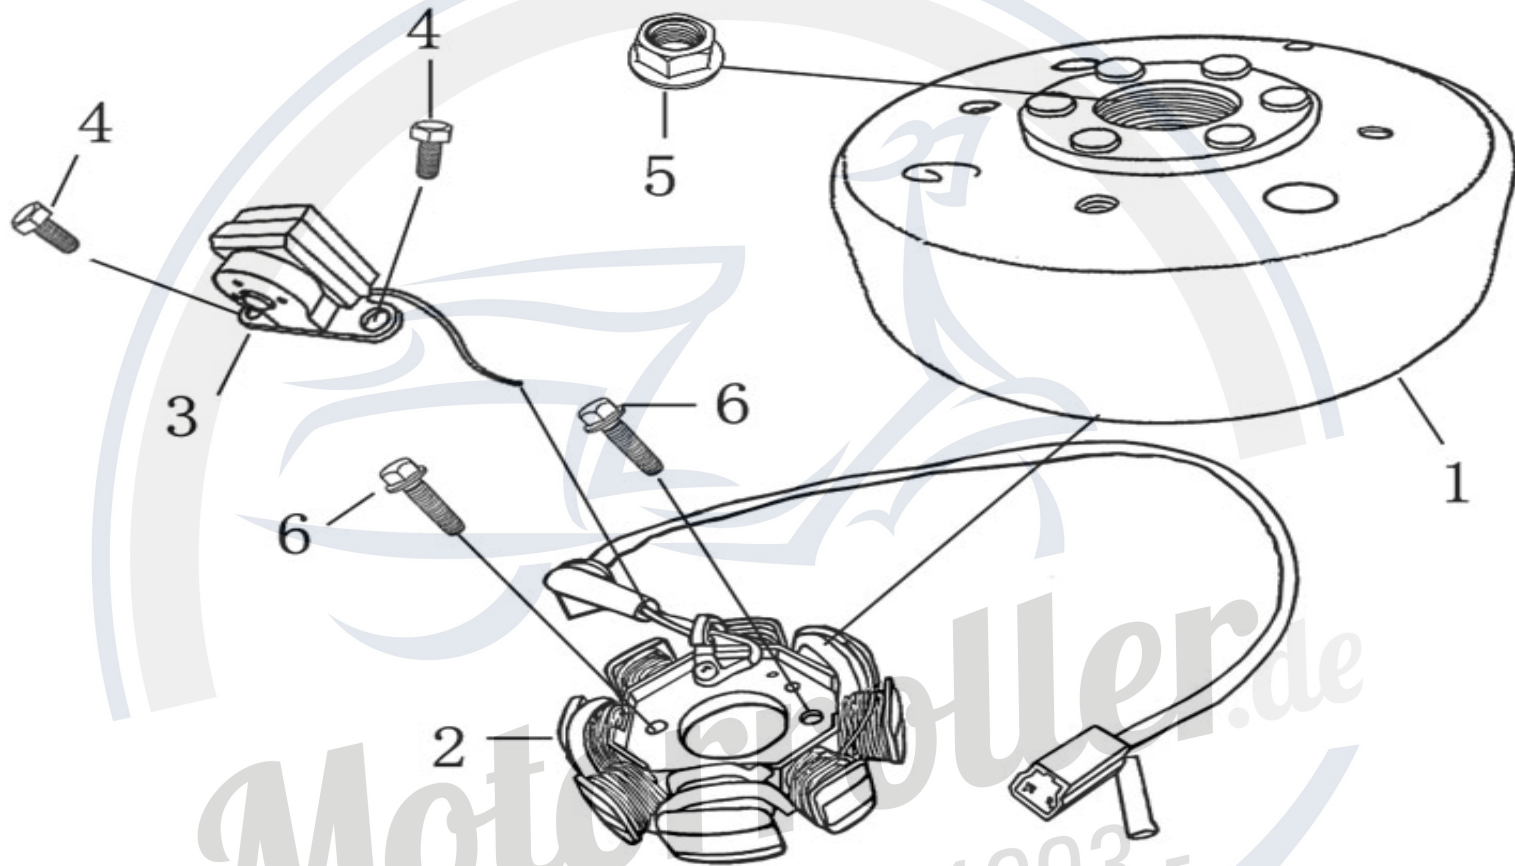

Abbildung 14	Artikel	Model	GMX 50 One	
	Lichtmaschine (8 spulig)	Part No.	YYGY0501400	

NO.	Artikelnummer	Artikelname	Description	QTY
1	YYGY0501401	Polrad (8 spulig)	Generator Assy	1
2	YYGY0501402	Zündgrundplatte (8 spulig)	Magneto Coil, (Stator)	1
3	YYGY0501403	Impulsgeber	Trigger, (Flywheel)	1
4	GB/T5781-M5x12	Schraube M 5 x 12	Hex Bolt, M5x12	2
5	GB/T6177.1-M12	Mutter M 12	Flange Nut, M12	1
6	GB/T5787-M6x15	Schraube M 6 x 15	Flange Bolt, M6x15	2