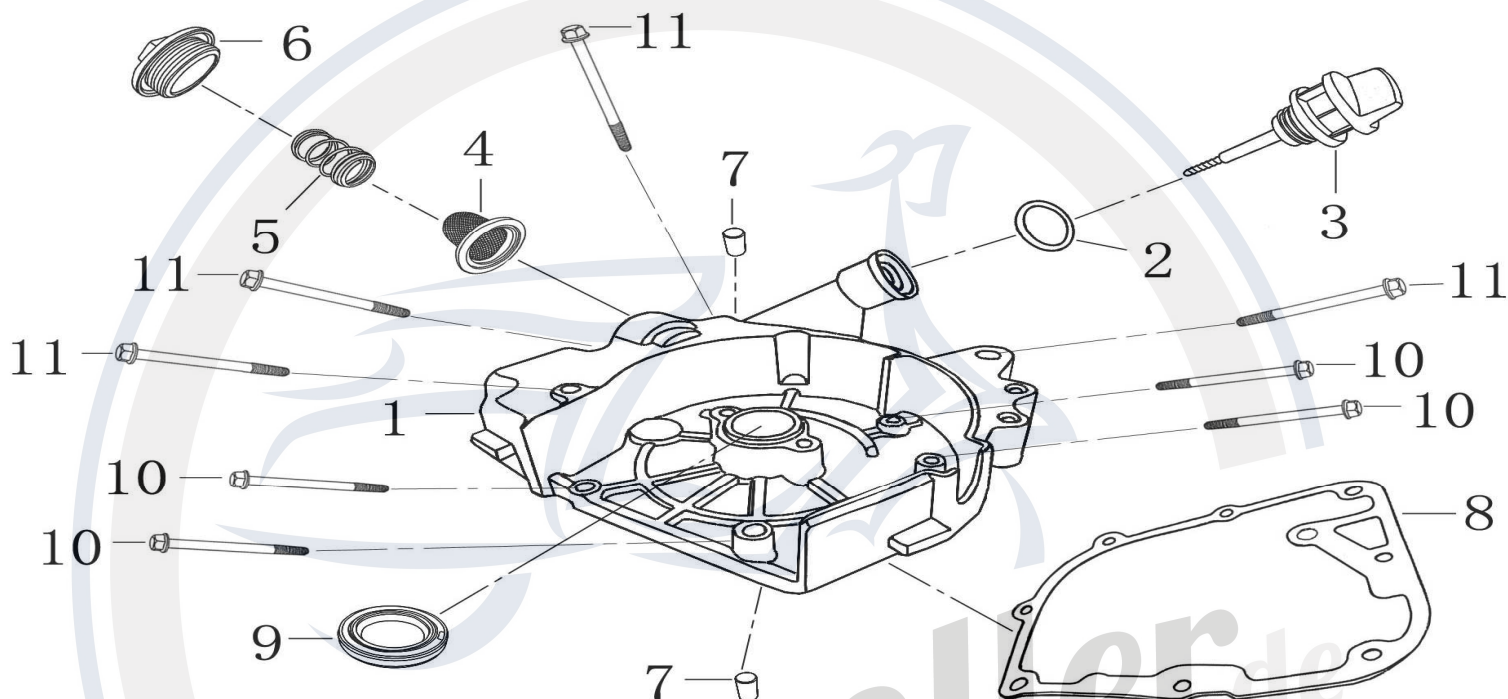

Abbildung 5	Artikel	Model	GMX 50 One
	RIGHT COVER COMP	Part No.	YYGY0500500

NO.	Artikelnummer	Artikelname	Description	QTY
1	YYGY0500501	Kurbelgehäuse rechts	Cover, R. Crankcase	1
2	GB3452.1-φ19	O-Ring	Seal O-Ring, Oil Level Gauge, φ19	1
3	YYGY0500502	Ölmeßstab	Oil Level Gauge	1
4	YYGY0500503	Ölsieb	Oil Filter Screen	1
5	YYGY0500504	Feder	Spring, Oil Filter Screen	1
6	YYGY0500505	Verschlusschraube	Oil Filter Cap	1
7	YYGY0500506	Führungshülse	Pin, Dowel φ8×φ7×14	2
8	YYGY0500507	Gehäusedichtung	Paper Gasket, R.Crankcase Cover	1
9	GB9877-16.4x30x5	Simmerring 16.4 x 30 x 50	Oil Seal, 16.4x30x5	1
10	GB/T5787-M6x85	Schraube M 6 x 85	Bolt, M6x85	4
11	GB/T5787-M6x100	Schraube M 6 x 100	Bolt, M6x100	4