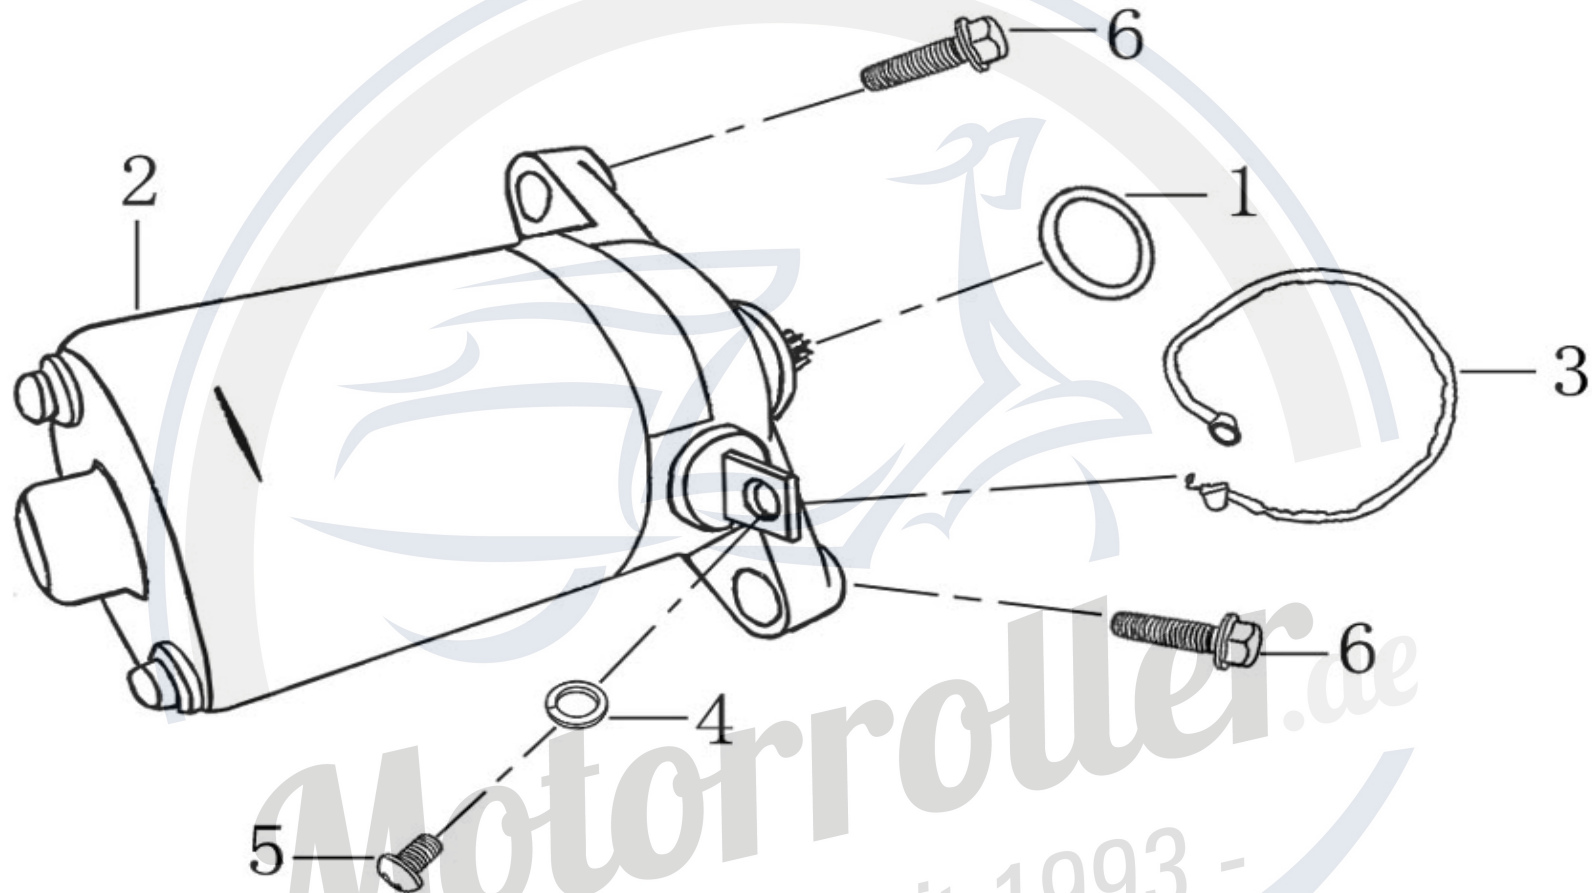

Abbildung 13	Artikel	Model	GMX 50 One	
	Anlasser	Part No.	YYGY0501300	

NO.	Artikelnummer	Artikelname	Description	QTY
1	GB3452.1-φ20	O-Ring	Seal O-Ring, Oil Level Gauge, φ20	1
2	YYGY0501301	Anlasser kpl	Start Motor	1
3	YYGY0501302	Kabel	Positive Cable, Start Motor	1
4	GB/T93-φ4	U-Scheibe	Spring Washer, φ4	1
5	GB/T818-M4x8	Schraube M4 x 8		1
6	GB/T5787-M6x22	Schraube M6 x 22	Flange Bolt, M6x22	2