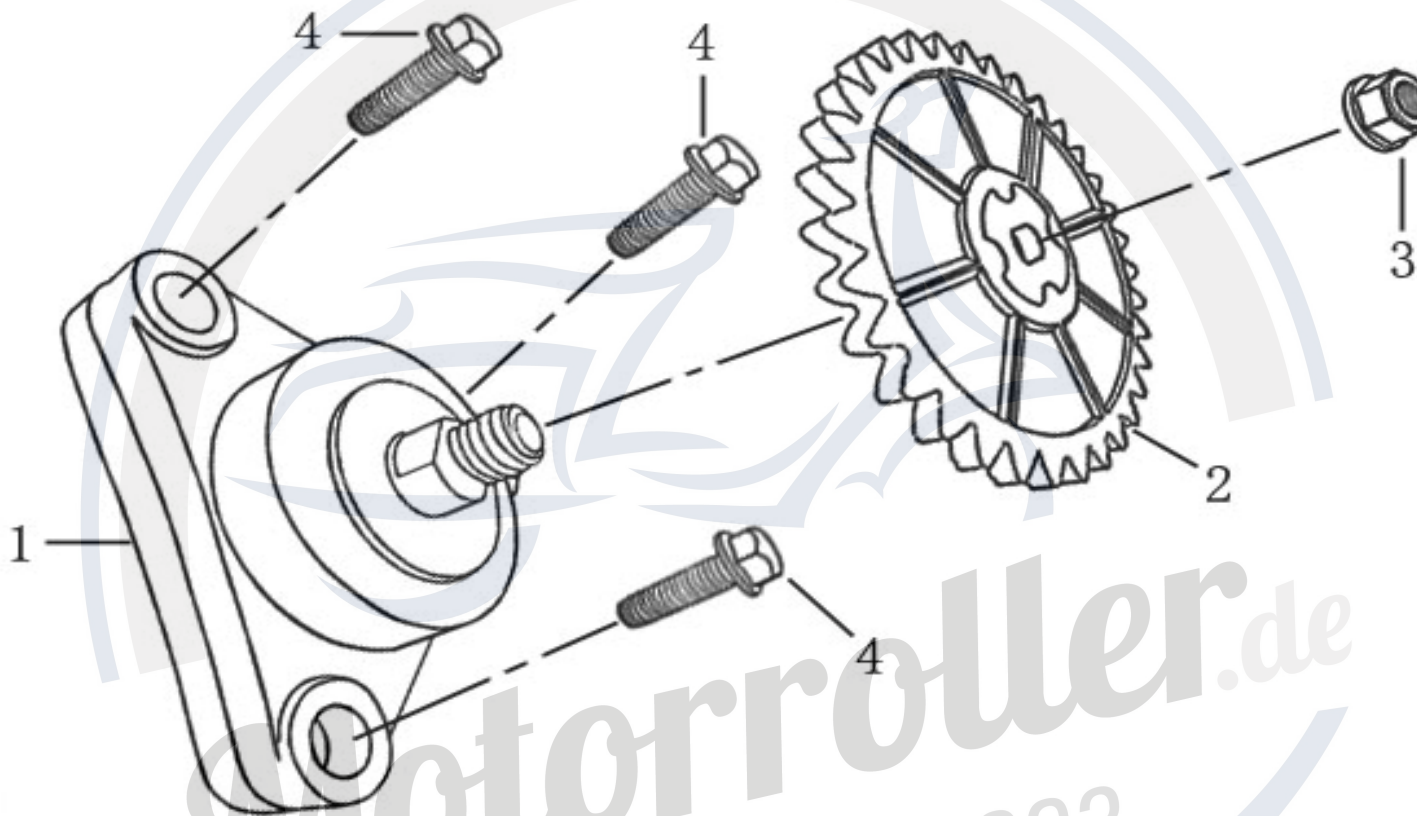

Abbildung 12	Artikel	Model	GMX 50 One	
	Ölpumpe	Part No.	YYGY0501200	

NO.	Artikelnummer	Artikelname	Description	QTY
1	YYGY0501201	Ölpumpe kpl.	Oil Pump	1
2	YYGY0501202	Ölpumpenantriebsrad	Sprocket, Oil Pump	1
3	GB/T6177.1-M6	Mutter M 6	Nut, M6	1
4	GB/T5787-M6x20	Schraube M 6 x 20	Bolt, M6x20	3