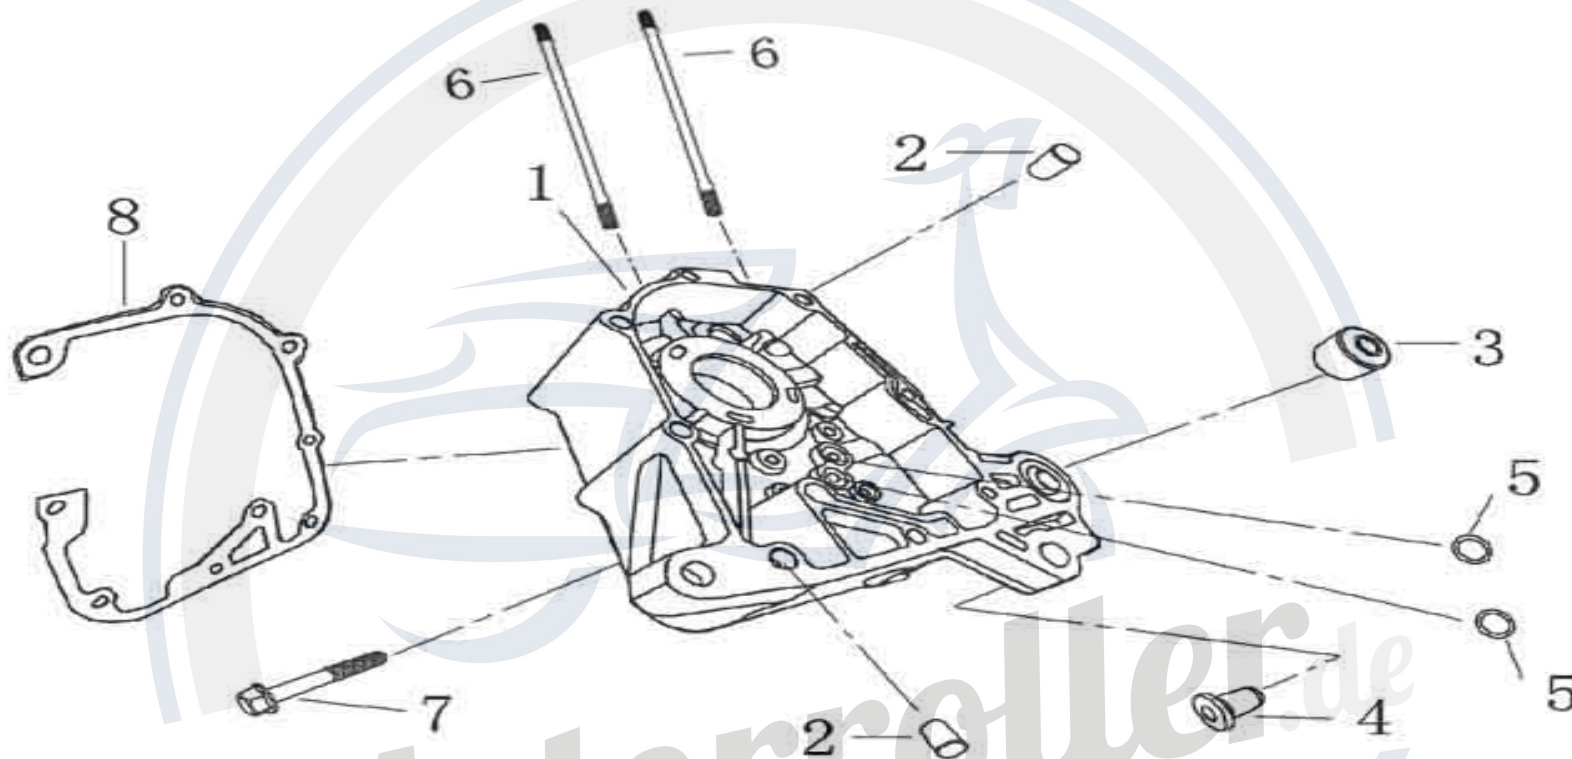

Abbildung 6	Artikel	Model	GMX 50 One	
	Gehäuse rechts	Part No.	YYGY0500600	

NO.	Artikelnummer	Artikelname	Description	QTY
1	YYGY0500601	Kurbelgehäuse rechts	Right Crankcase Assy	1
2	YYGY0500602	Führungsbuchse	Pin, Dowel $\varnothing 8 \times 14$	2
3	YYGY0500603	Gummilager	Cushion Collar, Engine Mount	1
4	YYGY0500604	Hülse		1
5	GB3452.1-$\varnothing 10$	Buchse	Seal O-Ring, Oil Level Gauge, $\varnothing 10$	2
6	YYGY0500605	Zylindrstehbolzen M 7 x 165	Bolt, M7$\times$165	2
7	GB/T5787-M6$\times$50	Schraube M 6 x 50	Flange Bolt, M6$\times$50	1
8	YYGY0500606	Kurbelgehäusedichtung	Paper Gasket, Crankcase	1