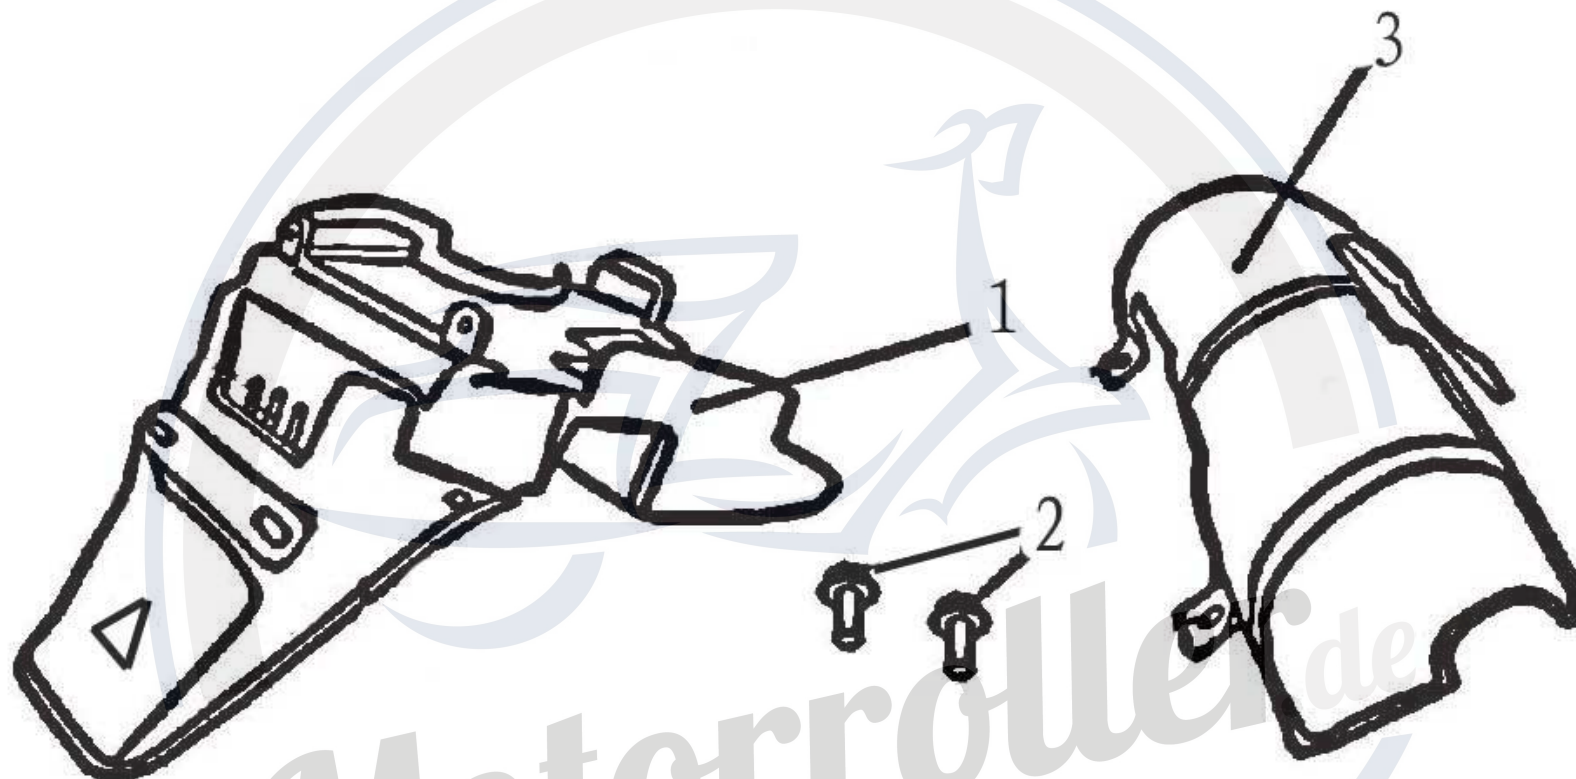

Abbildung 17	Artikel	Model	GMX 50 One	
	Spritzschutz hinten	Part No.	YY50QT17000	

NO.	Artikelnummer	Artikelname	Description	QTY	
1	YY50QT017001	Nummernschildhalter hinten	Rear Fender	1	
2	GB/T5789-M6×12	Schraube M 6 x 12	Flange Bolt, M6×12	2	
3	YY50QT017002	Abdeckung hinten	Rear Mudguard, Rear Wheel	1